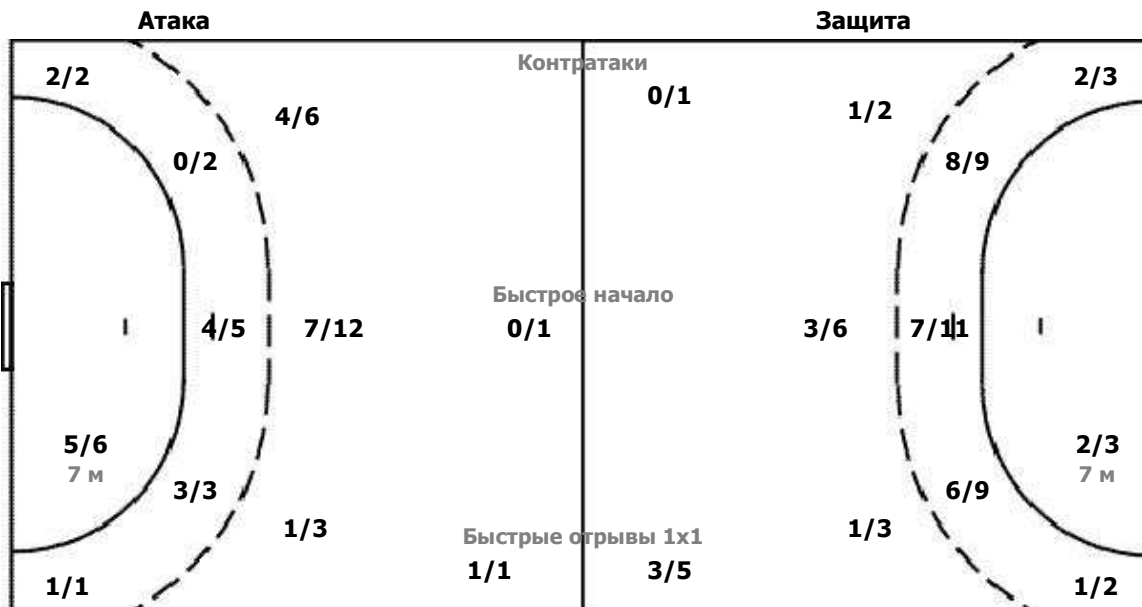

ФЕДЕРАЦИЯ ГАНДБОЛА РОССИИ

Соревнование: Фин этап. 1-6 места

Матч №: 23

Дата: 10.04.2016

Время: 14:00

Место: Звенигород, ДС "Звезда"

Зрители: 300

ТВ: Нет

Судьи: АЛЕКСАШИН Роман (Москва) / КОБЗАРЬ Эдуард (Санкт-Петербург)

Лада-2 (Тольятти) - Звезда-2 (Звенигород) 27:31 (16:19,11:12)

Лада-2 (Тольятти)

Распределение бросков

Игроки

Голы / Броски

23 ЮРЬЕВА Варвар

		1/2

24 ГОЛУБЕВА Юлия

		1/1
3/3	1/1	

Блок 1

25 ЩЕРБАК Ольга

		1/2
	0/1	
1/2		1/2

Мимо 1 Штанга 1 Блок 1

36 ПОРТЯГИНА Ана

1/1		1/1
0/1	0/1	
1/2		2/3

Штанга 1

38 САУШКИНА Ален

Блок 1

41 КОСТОМАХА Яна

1/1	0/1	1/2
1/1		2/4
1/1		

Мимо 2

47 БАРЫНИНА Вале

		1/1
	1/1	1/1

57 КРАСНОВА Анна

		1/1
2/2		

71 ТЕРЕХОВА Дарья

	1/1	

97 МУРАВЬЕВА Ана

Мимо 1

Команда

Голы / Броски

2/2	1/2	5/7
1/2	0/2	3/5
8/10	2/2	5/8

Мимо 4 Штанга 2 Блок 3

Вратари

Сейвы / Броски

0/2	4/5	0/6
1/1	1/1	5/10
3/13	3/4	0/6

12 ОРЛОВА Маргар

	4/4	0/4
	1/1	5/9
2/10	3/3	0/3

16 АНТОНОВА Юли

0/1		0/1
		0/1
		0/1

31 ДАВЫДОВА Анас

0/1	0/1	0/1
1/1		
1/3	0/1	0/2