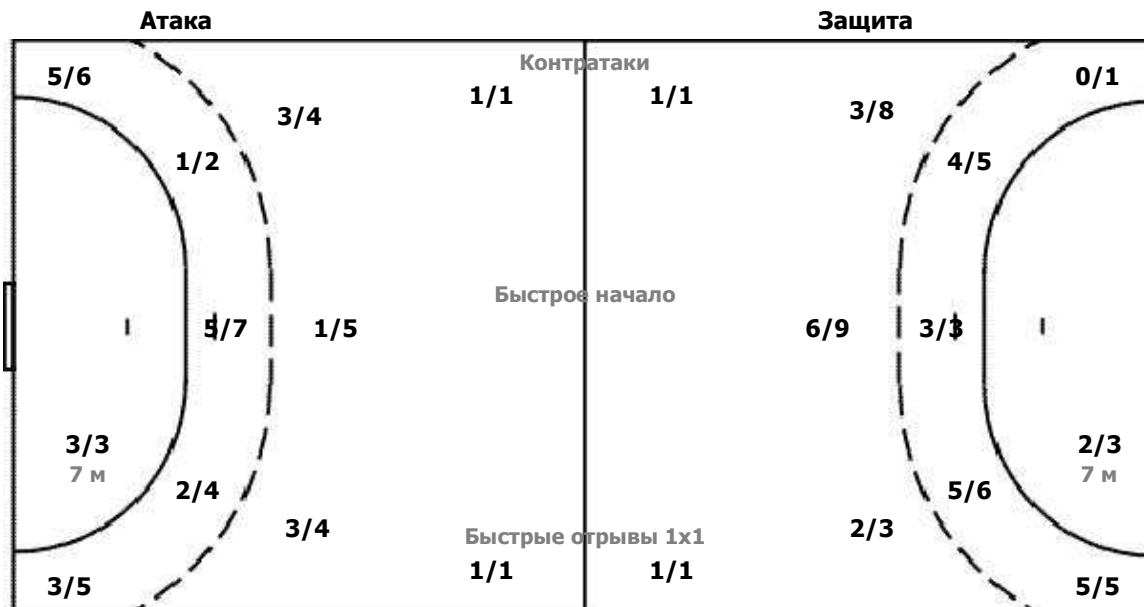

ФЕДЕРАЦИЯ ГАНДБОЛА РОССИИ

Соревнование: Предварительный этап

Матч №: 14

Дата: 03.11.2015

Время: 18:30

Место: Ставрополь

Зрители: 150

ТВ: Нет

Судьи: СЕМЕНЕНКО Антон (Волгоград) / СТРЕЛЕНЬИЙ Ярослав (Волгоград)

Ставрополье-СУОР (Ставрополь) - Астраханочка-2 (Астрахань) 26:30 (14:17,12:13)

Ставрополье-СУОР (Ставрополь)

Распределение бросков

Игроки

Голы / Броски

4 РАССАНОВА Улья

1/1		
0/1		1/3

8 РЯБИНИНА Татьяна

	0/1	

10 ХВОСТУНЦЕВА А

1/1		
1/1		

11 НЕМЫКИНА Елен

		1/2
	0/1	2/2
1/2		

Мимо 1

13 САЕНКО Валерия

1/1	1/1	
	1/2	1/1
3/3		1/1

Мимо 1 Штанга 2

17 КОРОЛЕВА Екате

	1/1	
	0/1	1/1
		1/1

22 СОРОКА Светлан

		1/1

Мимо 2 Штанга 3

27 ПАСТУХ Анастас

Мимо 2 Блок 1

69 КОБЛЕВА Зурета

1/2	0/1	
1/3		1/1

Штанга 2

87 СТРЕЛЬЦОВА Ел

1/1	1/1	
	0/1	
	1/1	

Команда

Голы / Броски

4/5	3/4	2/3
2/5	1/6	6/8
5/6	1/1	2/2

Мимо 6 Штанга 7 Блок 1

Вратари

Сейвы / Броски

0/2	1/1	0/1
1/7	2/3	2/3
1/11	1/6	5/9

1 ЛАГУТКИНА Татьяна

	1/1	
0/2	1/2	1/1
0/4	0/3	5/7

12 ТАРАНЕНКО Вал

0/1		
0/2		0/1
0/1		

81 ГАВРИШ Дарья

0/1		0/1
1/3	1/1	1/1
1/6	1/3	0/2