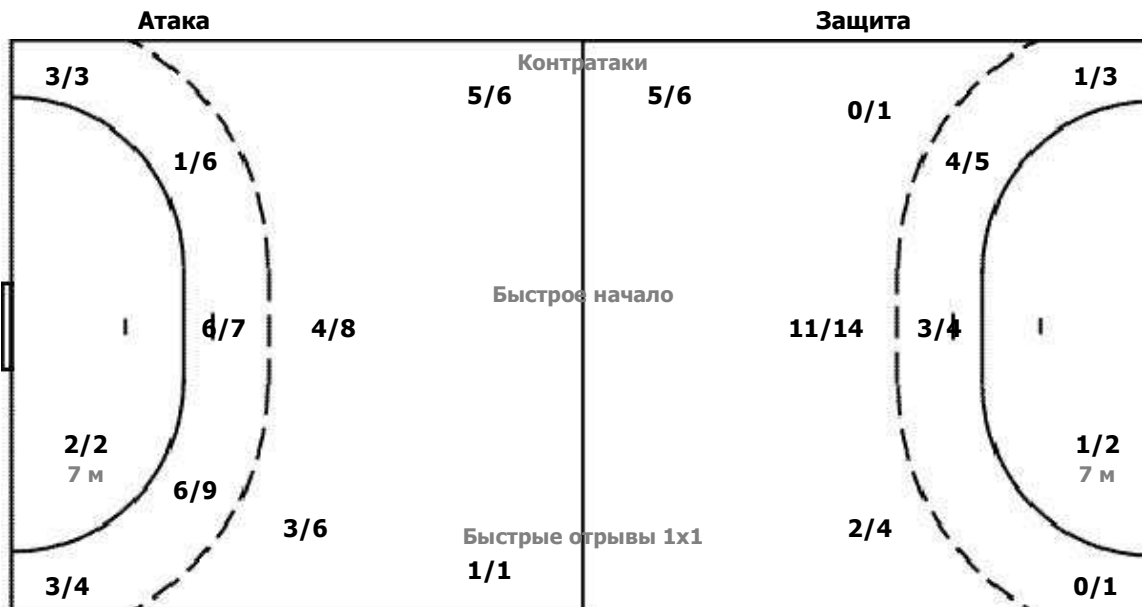

Мимо 7 Штанга 4 Блок 1

Вратари

Сейвы / Броски

1/3	1/3	0/8
3/5	1/1	2/2
1/3	2/4	1/5

1 ШАРМАКОВА Ксе

1/3	1/3	0/8
3/5	1/1	2/2
1/3	2/4	1/5

ФЕДЕРАЦИЯ ГАНДБОЛА РОССИИ

Соревнование: Фин этап. 1-6 места