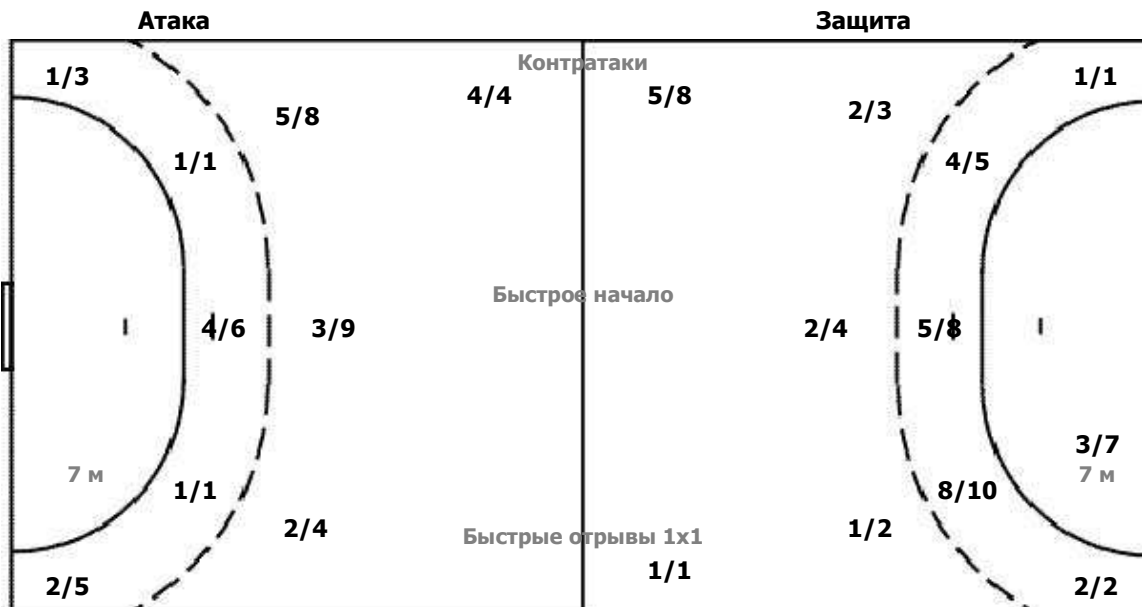

Сейвы / Броски

1/4	2/2	2/4
3/6		2/10
1/5	2/4	1/7

1 ШАРМАКОВА Ксе

0/3	2/2	0/2
1/4		1/6
1/3	2/3	0/2

99 ПАХНИНА Анна

1/1		2/2
2/2		1/4
0/2	0/1	1/5

ФЕДЕРАЦИЯ ГАНДБОЛА РОССИИ

Соревнование: Фин этап. 1-6 места