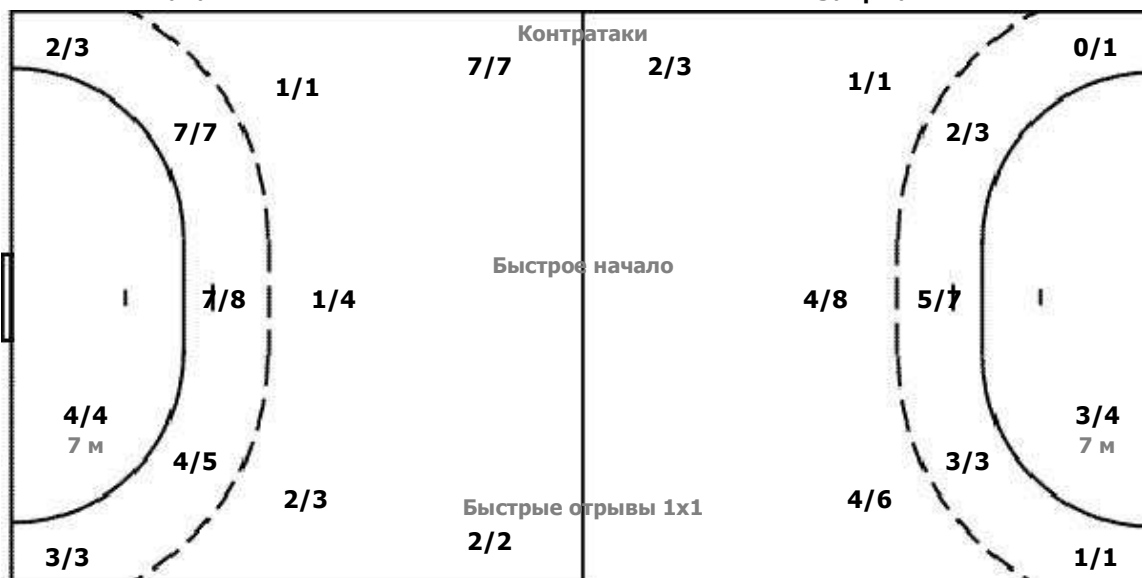

Мимо 2 Штанга 4 Блок 1

Вратари

Сейвы / Броски

1/2	1/1	1/3
2/6		2/5
1/2	1/1	2/14

Атака

Защита

12 ОРЛОВА Маргар

	1/1	1/3
1/2		2/3
1/2	1/1	2/11