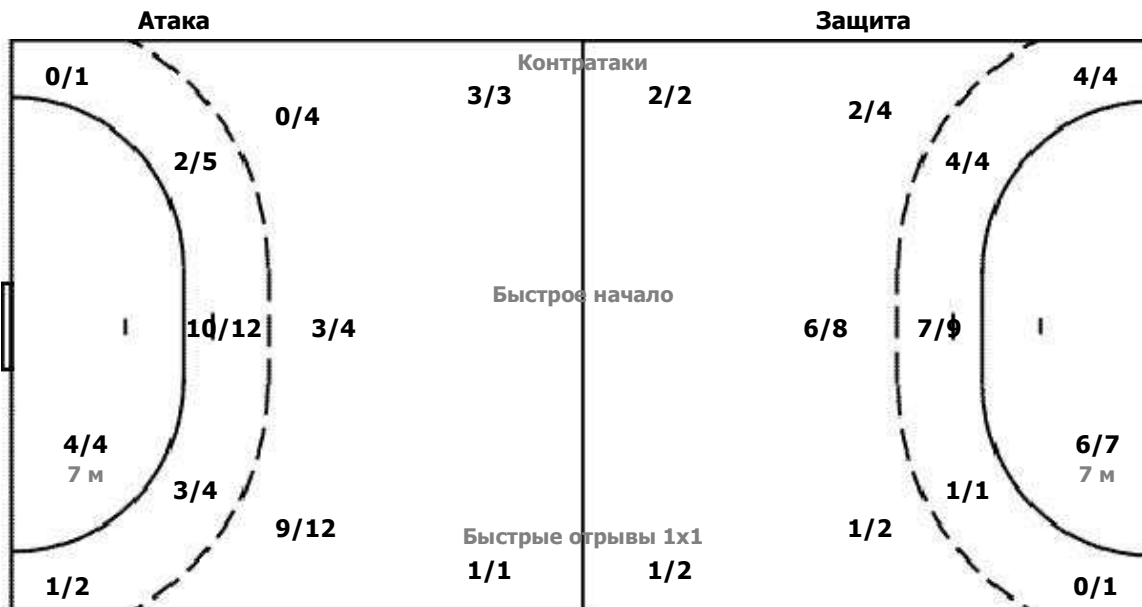

ФЕДЕРАЦИЯ ГАНДБОЛА РОССИИ

Соревнование: Предварительный этап

Матч №: 103

Дата: 29.03.2016

Время: 18:30

Место: Волгоград, ГЗ "Динамо"

Зрители: 1 000

ТВ: Полностью. Прямой эфир

Судьи: САБЛЕВ Александр (Россия) / БОРИСОВ Эдуард (Россия)

Динамо-Синара (Волгоград) - Кубань (Краснодар) 32:31 (16:18,16:13)

Динамо-Синара (Волгоград)

Распределение бросков

Игроки

Голы / Броски

4 БЕЛИКОВА Дарья

	3/3	
1/2	0/1	0/1
	1/1	

5 ГОЛИКОВА Юлия

3/3		1/1
1/1		0/1
0/1	1/1	

Мимо 1

7 ФРОЛОВА Яросла

2/2	2/2	
0/1		0/1
	0/1	

Мимо 3

Блок 1

9 ФАНИНА Екатери

0/1		

15 СУСЛОВА Анаста

1/1	1/1	
0/1		0/1
2/2	1/1	3/4

Мимо 4

25 ЧОПИКЯН Тамар

		1/1
1/1		

31 МАКИНА Анастас

0/1		
1/1		

39 СКОРОБОГАТЧЕ

2/2		1/1
	0/2	
2/2	0/1	1/1

Команда

Голы / Броски

8/10	6/6	3/3
3/6	0/3	0/4
5/6	3/5	4/5

Мимо 8

Блок 1

Вратари

Сейвы / Броски

0/4	0/6	0/5
3/4	3/4	1/4
0/6	2/3	0/4

12 ТИТОВСКАЯ Ана

0/2	0/3	0/1
3/3	1/1	0/1
0/2	1/1	0/2

30 КУШНЫРЬ Марг

0/2	0/3	0/4
0/1	2/3	1/3
0/4	1/2	0/2