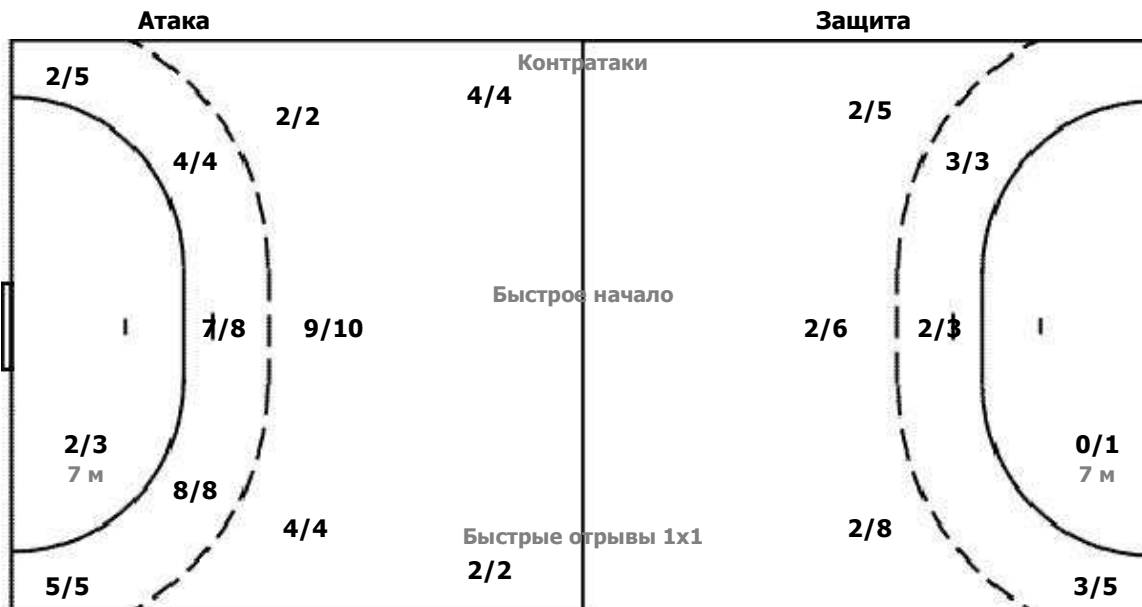

ФЕДЕРАЦИЯ ГАНДБОЛА РОССИИ

Соревнование: Предварительный этап

Матч №: 62

Дата: 25.12.2015

Время: 18:00

Место: Тольятти, УСК "Олимп"

Зрители: 2 700

ТВ: Нет

Судьи: ГАЙНО Михаил (Белгород) / ПРИЕМКО Александр (Московская Область)

Лада (Тольятти) - АГУ-АДЫИФ (Майкоп)

43:14 (25:9,18:5)

Лада (Тольятти)

Распределение бросков

Игроки

Голы / Броски

8 САМОХИНА Дарья

		1/1
		1/1
		2/2

Штанга 1

9 КУДРЯВЦЕВА Екат

		2/2
3/3		

Мимо 2 Штанга 2 Блок 1

23 ЮРЬЕВА Варвар

		1/1

Штанга 1

24 ГОЛУБЕВА Юлия

	1/1	
1/1	2/2	

25 ЩЕРБАК Ольга

		2/2
1/1		
1/1		1/1

26 СЕМЕРНИКОВА Л

		2/2
		1/1

34 МАЛАШЕНКО Ел

1/1		
		2/2

Штанга 1

38 САУШКИНА Ален

1/1	0/1	
	0/1	1/1

41 КОСТОМАХА Яна

		2/2

Мимо 1 Штанга 1

55 КАРПАЧЕВА Ксен

3/3		
		1/1

57 КРАСНОВА Анна

0/1	1/1	
1/1		
2/2		

71 ТЕРЕХОВА Дарья

0/2		
1/1		

97 МУРАВЬЕВА Ана

1/1		
0/1		
2/2		2/2

Команда

Голы / Броски

5/6	2/2	8/8
6/9	0/1	3/3
7/7	2/3	10/10

Мимо 3 Штанга 6 Блок 1

Вратари

Сейвы / Броски

2/3	1/1	1/2
3/3		4/5
2/7	1/1	3/9

12 ОРЛОВА Маргар

		0/1
2/2		3/4
2/3	1/1	0/2

16 АНТОНОВА Юли

1/1		
0/2		0/1

30 АРИНИНА Васил

2/3	1/1	1/1
		1/1
0/2		3/6