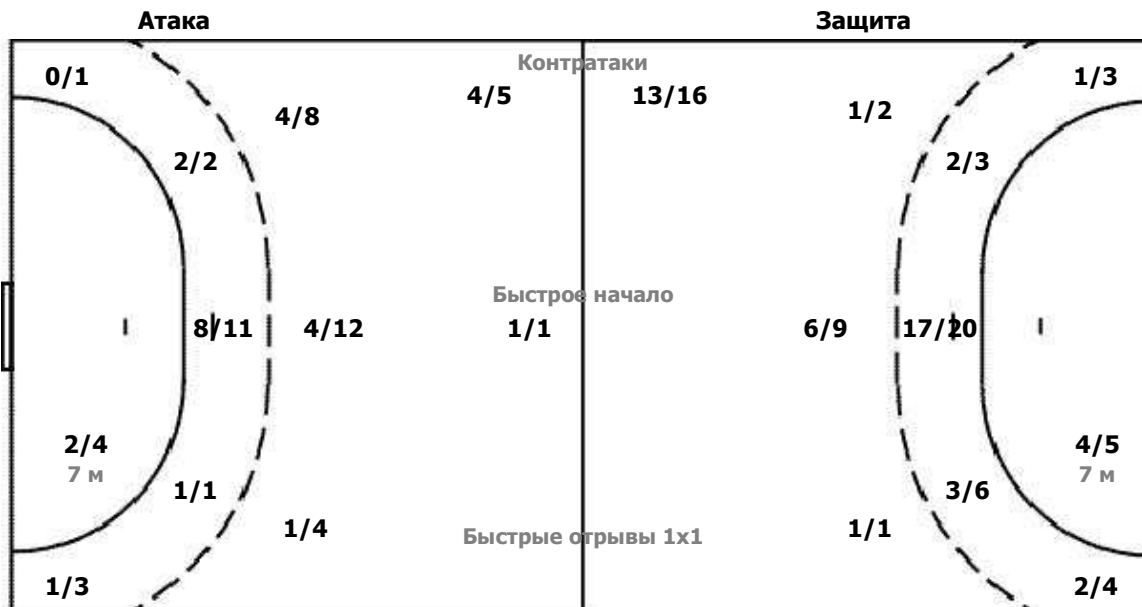

ФЕДЕРАЦИЯ ГАНДБОЛА РОССИИ

Соревнование: Предварительный этап

Матч №: 59

Дата: 26.09.2015

Время: 12:00

Место: Ижевск, ДС "Университет"

Зрители: 200

ТВ: Нет

Судьи: АЛПАИДЗЕ Виктория (Санкт-Петербург) / БЕРЕЗКИНА Татьяна (Санкт-Петербург)

Университет (Ижевск) - Динамо-Синара (Волгоград)

23:37 (15:17,8:20)

Университет (Ижевск)

Распределение бросков

Игроки

Голы / Броски

3 ХАРСКАЯ Дарья

		1/1

4 ВАХРУШЕВА Викт

		0/1

6 РАЗУМОВА Дарья

1/2		1/1

7 ТУРГЕНЕВА Ольга

3/4		0/1
0/1		

8 ДОЗМОРОВА Вале

		0/2

15 КЕРЧИКОВА Мар

1/3		3/7
0/1	1/1	

Мимо 2 Штанга 1 Блок 1

17 ЧУЖАНОВА Лил

3/3		2/2

19 КУДРЯШЕВА Еле

	0/1	
0/6		3/4
3/4		1/1

Мимо 1

Блок 5

Команда

Голы / Броски

	0/1	
8/18		10/19
3/6	1/1	1/1

Мимо 3 Штанга 1 Блок 6

Вратари

Сейвы / Броски

0/1		
8/22		4/20
1/5		3/5

1 ПОЙЛОВА Юлия

0/1		
7/20		4/19
1/5		3/4

16 ПЛУГИНА Крист

1/2		0/1
		0/1