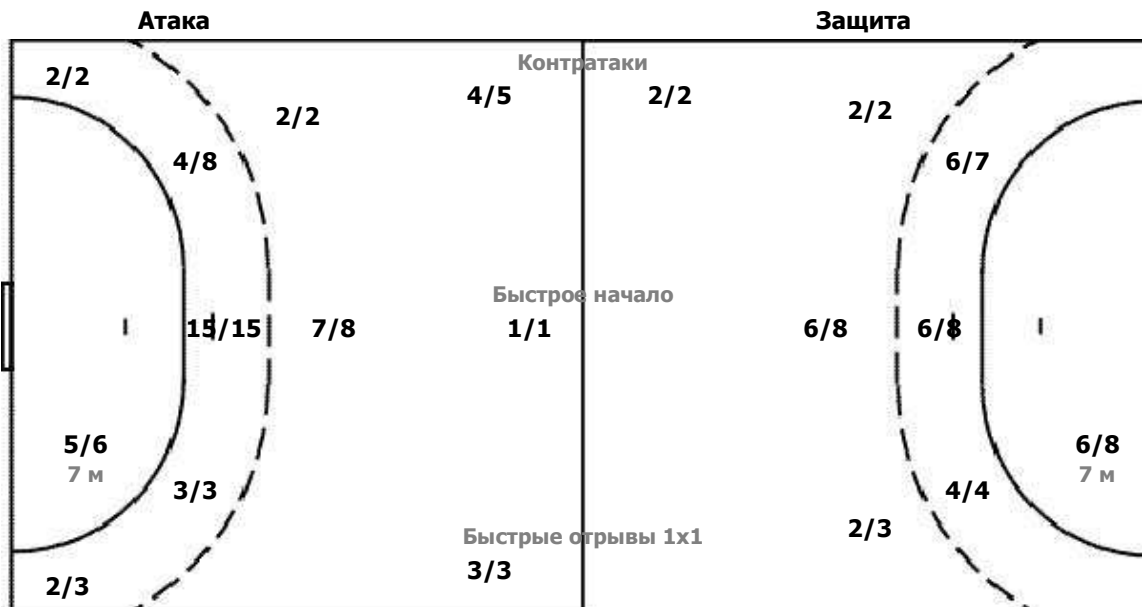

ФЕДЕРАЦИЯ ГАНДБОЛА РОССИИ

Соревнование: Предварительный этап

Матч №: 92

Дата: 26.01.2016

Время: 18:00

Место: Тольятти, УСК "Олимп"

Зрители: 2 700

ТВ: Полностью. В записи

Судьи: БОРИСОВ Эдуард (Россия) / САБЛЕВ Александр (Россия)

Лада (Тольятти) - Кубань (Краснодар) 40:32 (19:15,21:17)

Лада (Тольятти) Распределение бросков

Игроки

Голы / Броски

3 ГОРШКОВА Полин

0/1		

6 БЛИЗНОВА Ирина

1/1		
2/2		

8 САМОХИНА Дарья

	1/1	
4/4	1/1	2/2

9 КУДРЯВЦЕВА Екат

		0/1
3/3		1/1

Штанга 1

10 АКОПЯН Ольга

1/1		
		2/2
1/1	0/2	2/2

Мимо 1

Блок 1

11 ДМИТРИЕВА Дар

1/1		1/1
1/1		3/3
1/1	0/1	

Блок 1

21 САННИКОВА Але

1/1	1/1	1/1

23 ЮРЬЕВА Варвар

		1/1

28 НОСИКОВА Ален

1/1		
0/1		

34 МАЛАШЕНКО Ел

1/1	0/1	

41 КОСТОМАХА Яна

	1/1	
1/1		1/1

55 КАРПАЧЕВА Ксен

2/2		
		1/1

Команда

Голы / Броски

4/4	2/2	2/2
3/3		5/6
14/16	2/6	8/8

Мимо 1 Штанга 1 Блок 2

Вратари

Сейвы / Броски

2/7	0/1	0/2
3/5	2/2	0/2
0/11	0/3	1/7

1 ЕРОХИНА Татьяна

0/1		
3/4	1/1	0/1
0/8	0/2	0/2

92 УТКИНА Елена

2/6	0/1	0/2
0/1	1/1	0/1
0/3	0/1	1/5