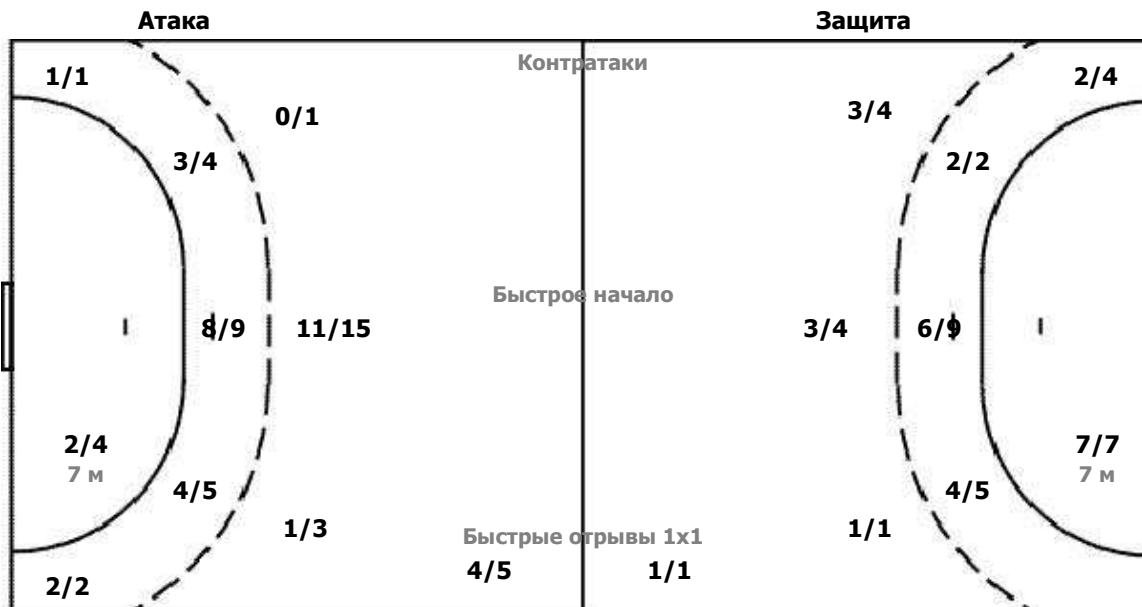

ФЕДЕРАЦИЯ ГАНДБОЛА РОССИИ

Соревнование: Предварительный этап

Матч №: 32

Дата: 25.10.2015

Время: 14:00

Место: Тольятти, УСК "Олимп"

Зрители: 2 700

ТВ: Полностью. В записи

Судьи: ТАРАСИКОВ Олег (Краснодар) / ЧЕРНЕГА Игорь МК (Краснодар)

Лада (Тольятти) - Астраханочка (Астрахань)

32:28 (15:17,17:11)

Лада (Тольятти)

Распределение бросков

Игроки

Голы / Броски

3 ГОРШКОВА Полин

		1/1
		2/3
		3/3

Штанга 1

6 БЛИЗНОВА Ирина

0/1		0/1
3/3	2/3	

Штанга 1 Блок 1

7 КАКМОЛЯ Юлия

		1/1
3/3		1/1

8 САМОХИНА Дарья

	0/1	
0/1		1/1

9 КУДРЯВЦЕВА Екат

1/1		
	0/1	1/1
2/2		

10 АКОПЯН Ольга

		1/1
1/1	0/1	0/1
1/1		

Мимо 1 Штанга 1

11 ДМИТРИЕВА Дар

1/1		
	0/1	
3/3		0/1

Блок 1

14 ГАРАНИНА Веро

		1/1
1/1		

Мимо 1 Штанга 1 Блок 1

21 САННИКОВА Але

		0/1

23 ЮРЬЕВА Варвар

		1/1

34 МАЛАШЕНКО Ел

Мимо 1

41 КОСТОМАХА Яна

1/1		

Команда

Голы / Броски

2/2		4/4
3/4	0/4	4/7
12/13	2/3	5/7

Мимо 3 Штанга 4 Блок 3

Вратари

Сейвы / Броски

0/4		0/5
3/8	1/1	0/2
0/4	4/5	0/7

1 ЕРОХИНА Татьяна

0/2		0/3
1/3		0/1
0/1		0/3

92 УТКИНА Елена

0/2		0/2
2/5	1/1	0/1
0/3	4/5	0/4