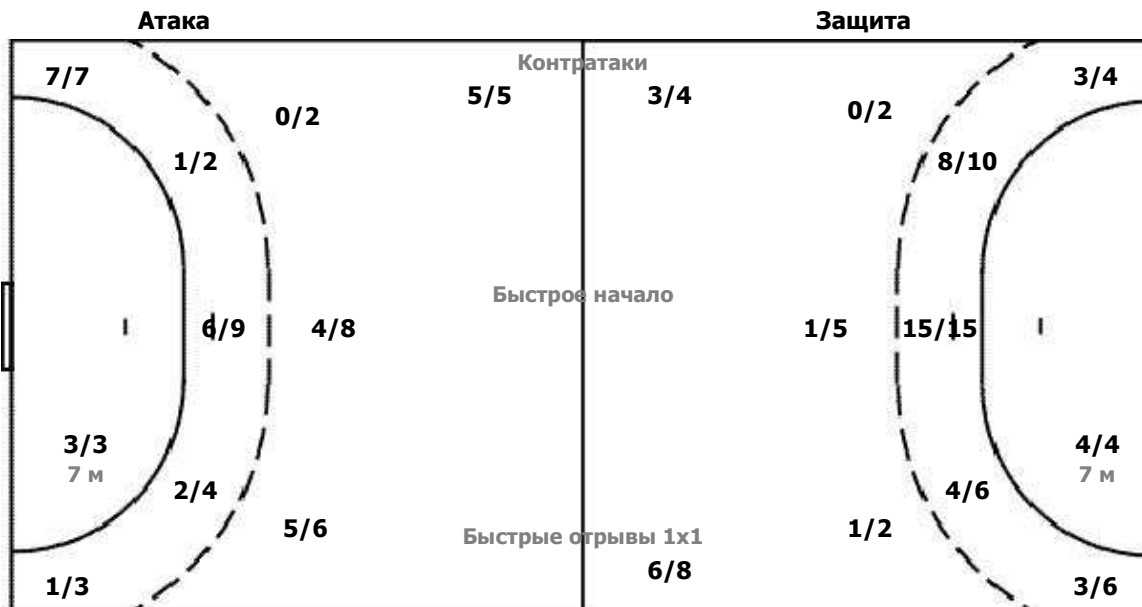

Вратари

Сейвы / Броски

3/9	1/1	3/10
1/3	1/1	1/4
1/8		4/18

16 СОКОЛОВА Пела

1/2		0/2
1/2		0/2
1/5		1/9

20 КОРОБОВА Алес

2/7	1/1	3/8
0/1	1/1	1/2
0/3		3/9

ФЕДЕРАЦИЯ ГАНДБОЛА РОССИИ