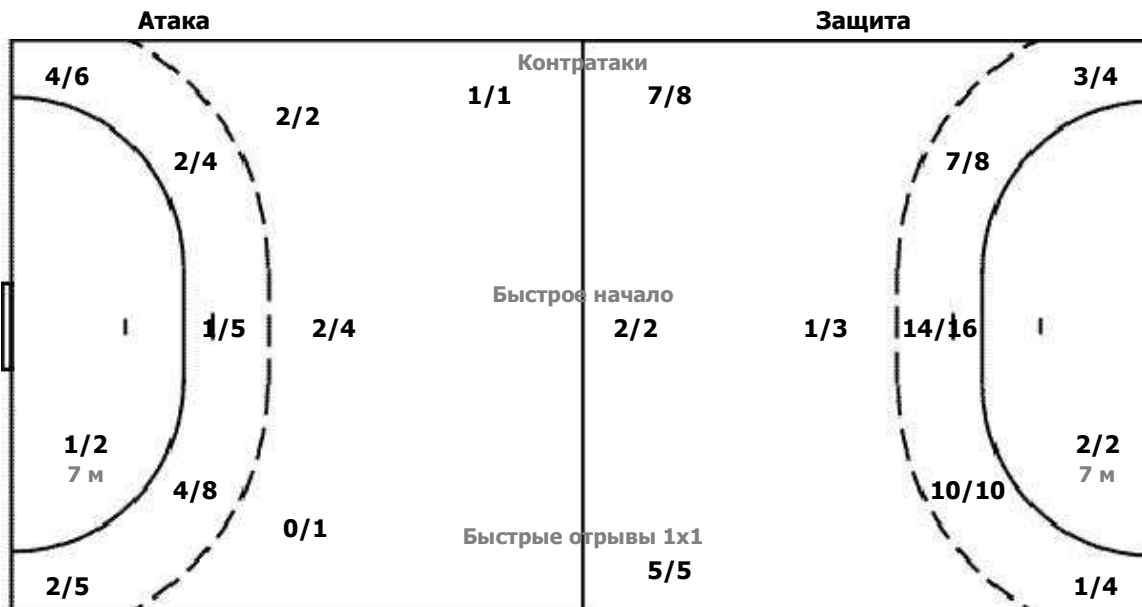

ФЕДЕРАЦИЯ ГАНДБОЛА РОССИИ

Соревнование: Предварительный этап

Матч №: 66

Дата: 25.01.2016

Время: 17:00

Место: Майкоп, СЗ АГУ

Зрители: 100

ТВ: Нет

Судьи: ТАРАСИКОВ Олег (Россия) / ЧЕРНЕГА Игорь (Россия)

АГУ-АДЫИФ (Майкоп) - Ростов-Дон (Ростов-на-Дону) 18:38 (8:21,10:17)

АГУ-АДЫИФ (Майкоп)

Распределение бросков

Игроки

Голы / Броски

1 КОЖУБЕКОВА Све

	1/1	

32 БАСКАКОВА Люд

Мимо 1

3 НЕУПОКОЕВА Ине

	2/2	

7 КУЦЕВАЛОВА Юл

		0/1
	0/1	

Блок 1

10 ШЕВАЦУКОВА М

	0/1	

13 СЕРАДСКАЯ Анас

0/1	0/1	
0/3		
1/1		

Мимо 1 Штанга 2 Блок 6

15 ПОРЯГИНА Еле

1/2		
1/1	0/1	

17 ЩЕРБИНА Дарья

0/1		
1/1		

Мимо 2 Штанга 1 Блок 2

20 ЛЕМИНОВА Поли

1/1	2/2	0/1

21 ГОЛОВКО Анна

1/1		
0/1		1/1

26 ГРБАВЧЕВИЧ Ми

Блок 2

77 ИСАЧЕНКО Ольг

	0/1	
1/1	0/2	3/4

Мимо 1

96 СМОЛЕНЦЕВА Ви

	0/1	
		2/3

Команда

Голы / Броски

0/2	0/2	
3/7	1/3	0/1
4/5	4/8	6/9

Мимо 5 Штанга 3 Блок 11

Вратари

Сейвы / Броски

0/4	0/1	1/6
2/3	1/1	1/9
0/7	2/4	2/12

1 КОЖУБЕКОВА Све

0/3		0/2
1/1		1/4
0/6	0/1	2/8

32 БАСКАКОВА Люд

0/1	0/1	1/4
1/2	1/1	0/5
0/1	2/3	0/4