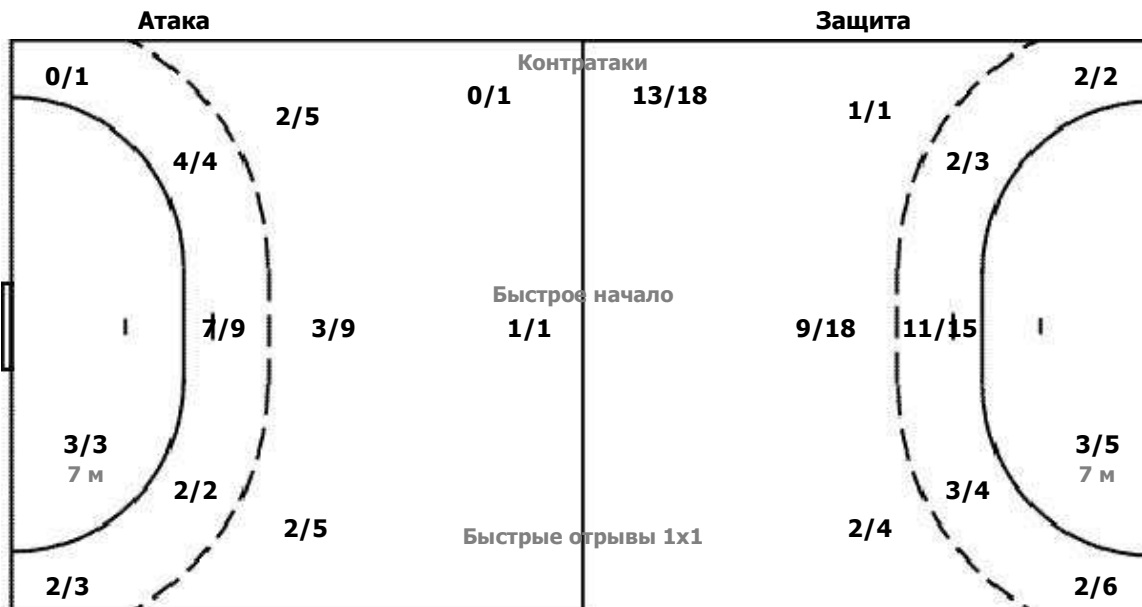

ФЕДЕРАЦИЯ ГАНДБОЛА РОССИИ

Соревнование: Предварительный этап

Матч №: 17

Дата: 24.09.2015

Время: 18:00

Место: Ижевск, ДС "Университет"

Зрители: 200

ТВ: Нет

Судьи: АЛПАИДЗЕ Виктория (Санкт-Петербург) / БЕРЕЗКИНА Татьяна (Санкт-Петербург)

Университет (Ижевск) - Лада (Тольятти)

25:35 (13:18,12:17)

Университет (Ижевск)

Распределение бросков

Игроки

Голы / Броски

4 ВАХРУШЕВА Викт

		1/1
	0/1	

6 РАЗУМОВА Дарья

	2/2	1/1
		1/1

7 ТУРГЕНЕВА Ольга

0/1		
0/2		2/2
1/1	1/1	

Мимо 1 Штанга 1 Блок 1

8 ДОЗМОРОВА Вале

		2/2

Мимо 1

13 КУНГУРЦЕВА Вас

		1/1

Блок 3

15 КЕРЧИКОВА Мар

		1/1
2/4		

Мимо 1

Блок 2

17 ЧУЖАНОВА Лил

1/2		2/2
0/3		1/1

19 КУДРЯШЕВА Еле

	1/1	
3/5		1/3
1/2		0/1

Мимо 1

Блок 3

Команда

Голы / Броски

0/1	1/1	1/1
8/15		10/12
2/6	1/2	2/3

Мимо 4 Штанга 1 Блок 9

Вратари

Сейвы / Броски

1/2		0/1
8/19	1/1	6/20
2/5	1/1	4/9

1 ПОЙЛОВА Юлия

1/2		0/1
5/14	1/1	6/18
2/5	1/1	4/9

16 ПЛУГИНА Крист

3/5		0/2