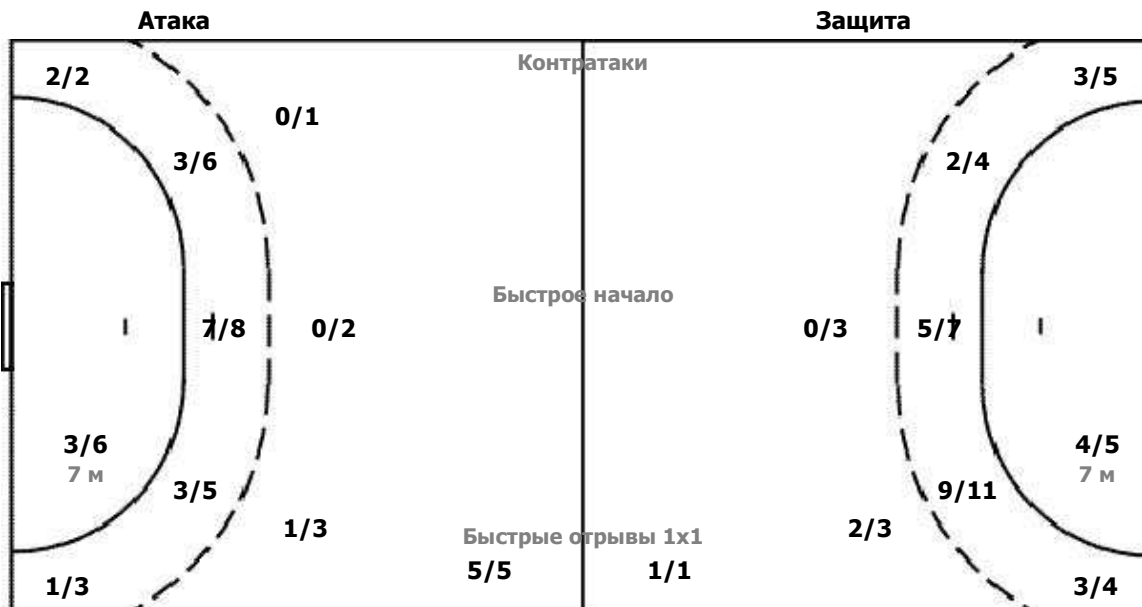

Вратари

Сейвы / Броски

2/8	0/2	0/3
1/1	0/1	5/6
1/9	4/7	1/5

16 ЛАГИНА Анастас

0/1		

96 ШУЛЕГА Дарина

2/8	0/2	0/3
1/1	0/1	5/6
1/8	4/7	1/5

ФЕДЕРАЦИЯ ГАНДБОЛА РОССИИ