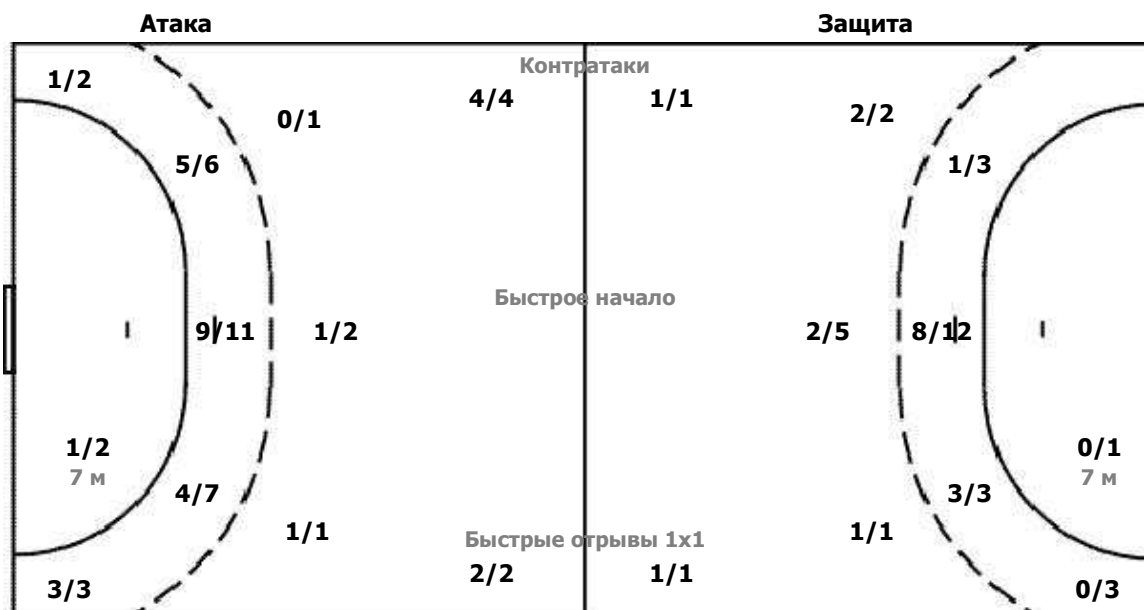

ФЕДЕРАЦИЯ ГАНДБОЛА РОССИИ

Соревнование: Предварительный этап

Матч №: 99

Дата: 24.03.2016

Время: 17:00

Место: Майкоп, СЗ АГУ

Зрители: 500

ТВ: Нет

Судьи: ТАРАСИКОВ Олег (Россия) / ЧЕРНЕГА Игорь (Россия)

АГУ-АДЫИФ (Майкоп) - Луч (Москва) 25:17 (12:5,13:12)

АГУ-АДЫИФ (Майкоп)

Распределение бросков

Игроки

Голы / Броски

7 КУЦЕВАЛОВА Юл

		0/1

13 СЕРАДСКАЯ Анас

2/2		
0/1		
0/1	2/2	1/1

Мимо 2 Штанга 2

15 ПОРТЯГИНА Еле

		1/1

21 ГОЛОВКО Анна

		1/1
1/1		

35 ШИЧКИНА Викто

	1/1	
0/1		
		2/2

Мимо 1

55 НИКИТИНА Ната

1/1	0/1	
1/2	0/2	
2/2		3/3

Мимо 3 Штанга 1

77 ИСАЧЕНКО Ольг

2/3		
	1/1	3/3

Мимо 1 Штанга 1

96 СМОЛЕНЦЕВА Ви

		0/1
		1/1

Мимо 1 Штанга 1

Команда

Голы / Броски

3/3	1/2	
3/7	0/2	1/3
3/4	3/3	11/11

Мимо 8 Штанга 5

Вратари

Сейвы / Броски

2/4		0/1
3/3	2/2	3/3
0/9	2/3	1/5

1 КОЖУБЕКОВА Све

2/4		0/1
2/2	2/2	3/3
0/6	1/2	1/2

88 РЯБЦЕВА Анаста

1/1		
0/3	1/1	0/3