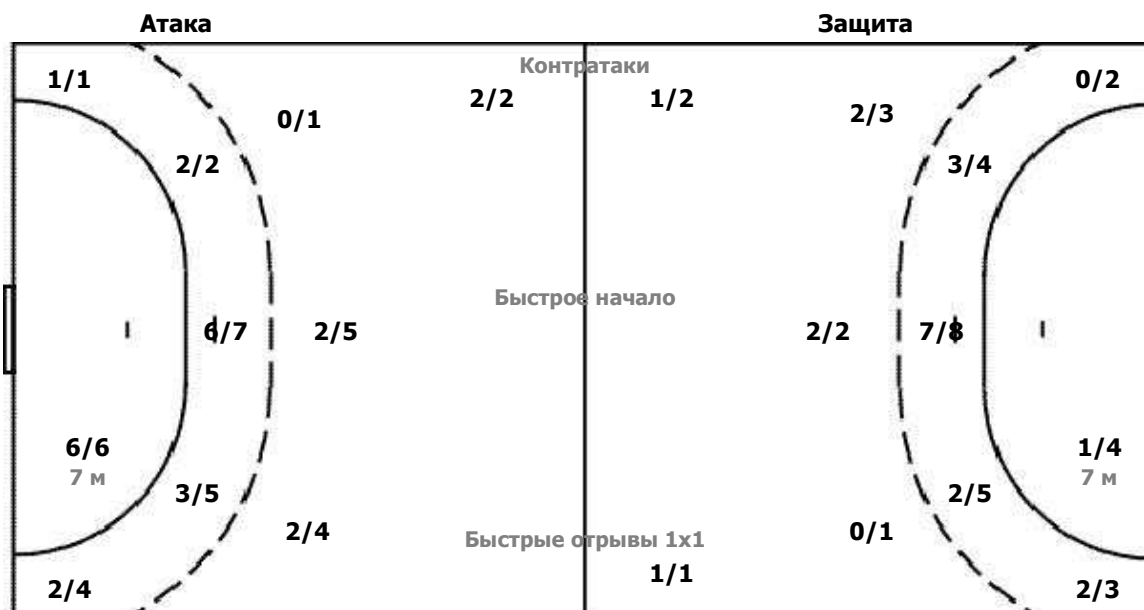

Голы / Броски

1/2	3/3	3/4
5/7	0/3	7/7
2/5	1/1	2/3

Мимо 8 Штанга 4 Блок 3

Вратари

Сейвы / Броски

	1/1	
4/9		3/5
2/7	1/3	2/7

16 ГОРЕЛОВА Вале

	1/1	
4/9		3/5
2/7	1/3	2/7