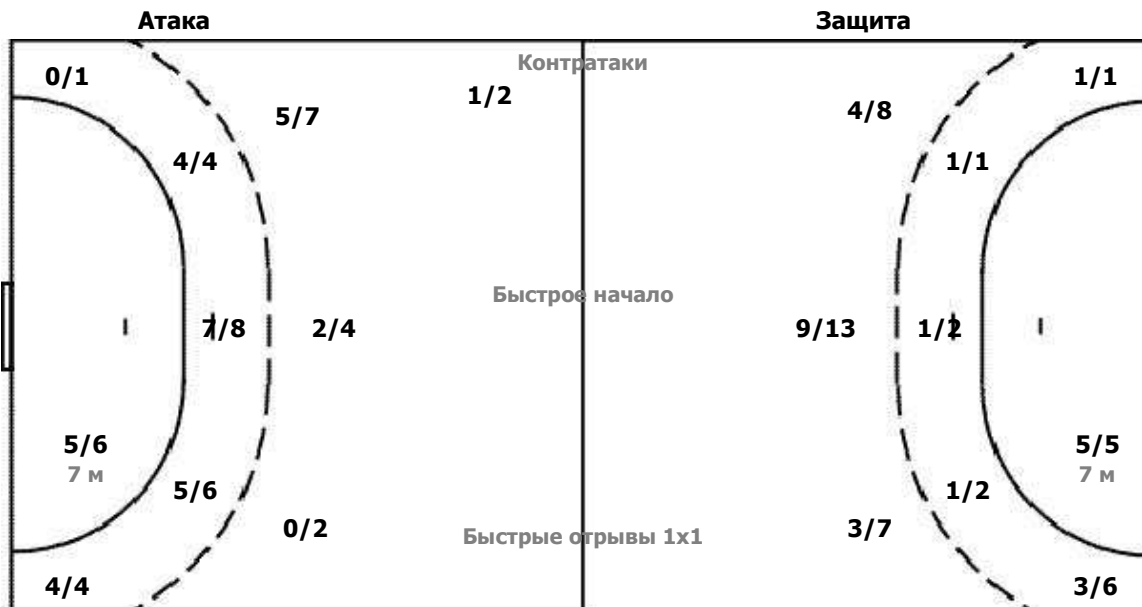

ФЕДЕРАЦИЯ ГАНДБОЛА РОССИИ

Соревнование: Предварительный этап

Матч №: 91

Дата: 24.02.2016

Время: 19:00

Место: Ростов-на-Дону

Зрители: 2 000

ТВ: Полностью. Прямой эфир

Судьи: БОРИСОВ Эдуард (Россия) / САБЛЕВ Александр (Россия)

Ростов-Дон (Ростов-на-Дону) - Динамо-Синара (Волгоград)

32:28 (16:14,16:14)

Ростов-Дон (Ростов-на-Дону)

Распределение бросков

Игроки

Голы / Броски

6 МАНАГАРОВА Юл

1/1		0/1
	1/1	0/1

7 ПЕТРОВА Майя

		1/1
		2/2
2/2		1/1

Мимо 1

8 СЕНЬ Анна

	0/1	
2/2		0/1
		0/1

10 ПУНЬКО Анна

1/1		
		1/1

Мимо 1

17 БОБРОВНИКОВА

0/3		

18 ДАВЫДЕНКО Ека

1/1		
1/1		1/1

23 ШИМКУТЕ Регин

1/1		
1/1		0/1

Штанга 1

33 ИЛЬИНА Екатери

		1/1
1/1	0/1	
1/1		6/6

71 СТЕПАНОВА Але

		1/1

Штанга 1

77 АВДЕКОВА Елен

		1/1
		1/1

99 БОРЩЕНКО Викт

1/1		
		2/2

Штанга 1

Команда

Голы / Броски

1/1	0/1	4/4
7/7	0/1	3/5
5/8	1/1	11/14

Мимо 2 Штанга 3

Вратари

Сейвы / Броски

		0/2
4/9	2/2	2/10
2/9	1/1	6/12

1 МЕХДИЕВА Галин

0/1		0/2
0/2		0/1

3 ЛУНДЕ Катрин

		0/1
2/3	2/2	0/3
2/6	1/1	1/5

21 СЕДОЙКИНА Анн

		0/1
2/5		2/5
0/1		5/6