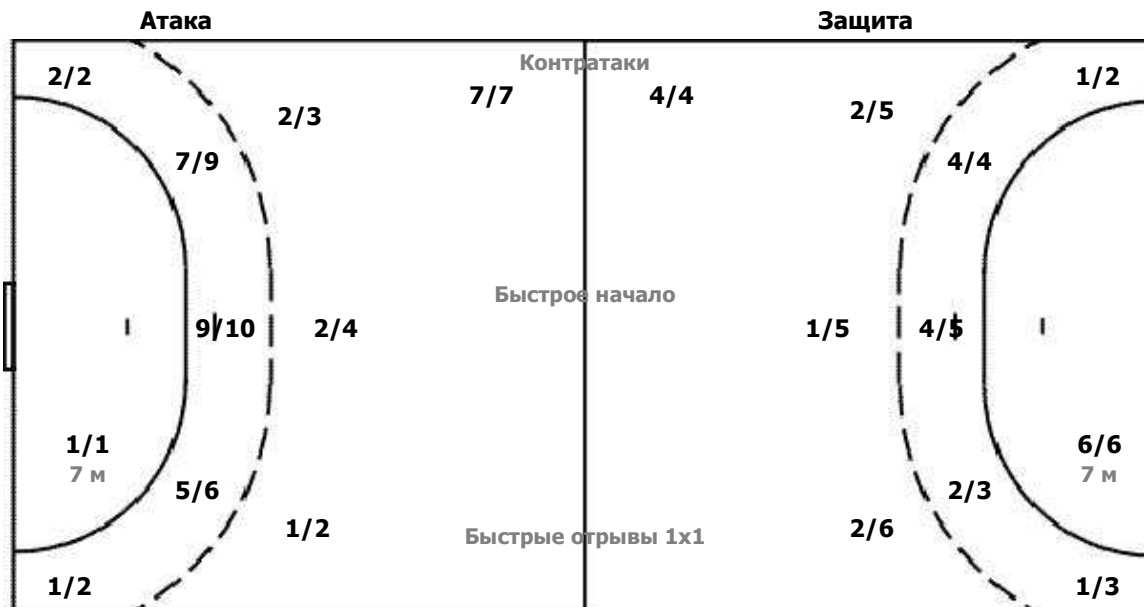

ФЕДЕРАЦИЯ ГАНДБОЛА РОССИИ

Соревнование: Предварительный этап

Матч №: 41

Дата: 23.12.2015

Время: 19:00

Место: Ростов-на-Дону

Зрители: 2 300

ТВ: Полностью. Прямой эфир

Судьи: ВОЛОДЬКОВ Николай ЕК (Ставрополь) / ЗОТИН Евгений ЕК (Ставрополь)

Ростов-Дон (Ростов-на-Дону) - Звезда (Звенигород) 30:23 (16:9,14:14)

Ростов-Дон (Ростов-на-Дону)

Распределение бросков

Игроки

Голы / Броски

6 МАНАГАРОВА Юл

3/3		1/2

7 ПЕТРОВА Майя

		2/2

8 СЕНЬ Анна

2/2		1/1
0/1		

Мимо 2

10 ПУНЬКО Анна

		1/1
2/2		

17 БОБРОВНИКОВА

1/2		
0/1		

Блок 1

18 ДАВЫДЕНКО Ека

0/1		0/1

22 КИСЕЛЕВА Окса

0/1		1/1

23 ШИМКУТЕ Регин

Блок 1

33 ИЛЬИНА Екатери

3/4		2/2
1/1		

71 СТЕПАНОВА Але

	1/1	
1/1		2/2
	1/1	

77 АВДЕКОВА Елен

		2/3

99 БОРЩЕНКО Викт

	1/1	
		1/1
	1/1	

Мимо 1

Команда

Голы / Броски

	2/2	1/1
12/16		12/15
1/3	2/2	

Мимо 3

Блок 2

Вратари

Сейвы / Броски

	0/1	0/3
7/13	1/1	5/16
1/1	0/2	2/2

1 МЕХДИЕВА Галин

	0/1	0/3
1/6		2/7

21 СЕДОЙКИНА Анн

6/7	1/1	3/9
1/1	0/2	2/2