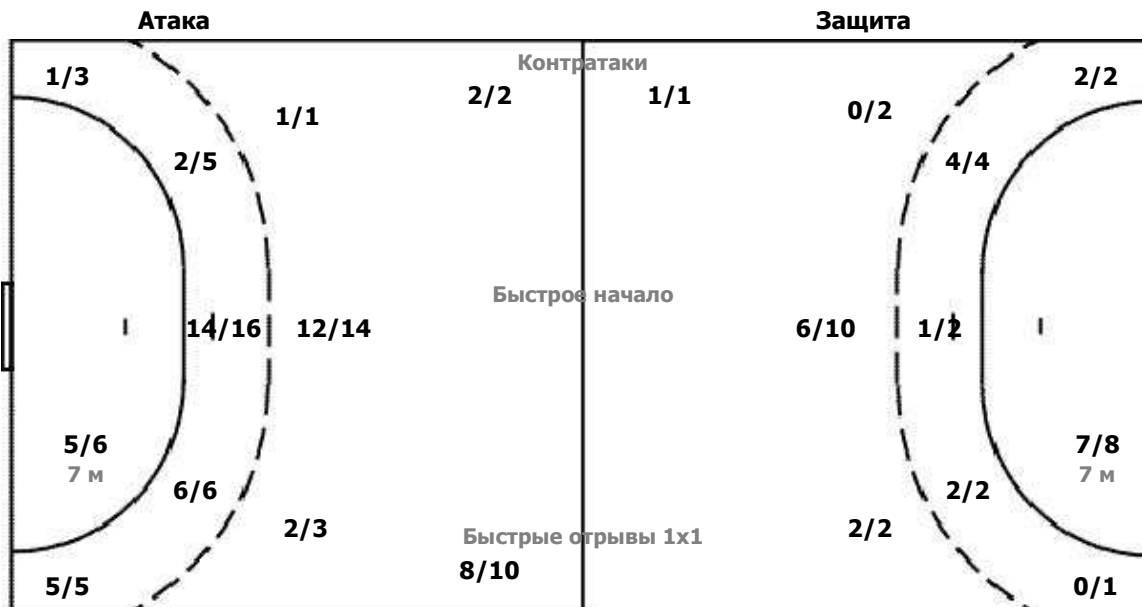

ФЕДЕРАЦИЯ ГАНДБОЛА РОССИИ

Соревнование: Предварительный этап

Матч №: 31

Дата: 23.10.2015

Время: 18:00

Место: Тольятти, УСК "Олимп"

Зрители: 500

ТВ: Полностью. В записи

Судьи: БОРИСОВ Эдуард (Москва) / САБЛЕВ Александр (Санкт-Петербург)

Лада (Тольятти) - Ставрополье-СКФУ (Ставрополь) 48:24 (25:13,23:11)

Лада (Тольятти) Распределение бросков

Игроки

Голы / Броски

3 ГОРШКОВА Полин

		2/2
		1/1
1/1	1/1	2/2

6 БЛИЗНОВА Ирина

		1/1
		1/1
1/1		1/1

Блок 1

7 КАКМОЛЯ Юлия

4/4		

8 САМОХИНА Дарья

		1/1
1/1		1/2
1/1		2/2

9 КУДРЯВЦЕВА Екат

		1/1
3/3		1/1

Мимо 1

10 АКОПЯН Ольга

1/1		1/1

11 ДМИТРИЕВА Дар

2/2		1/1
		0/1

Мимо 1

14 ГАРАНИНА Веро

		1/1
0/1	1/1	1/1

Штанга 1

21 САННИКОВА Але

1/1		
1/1	1/1	

25 ЩЕРБАК Ольга

		1/1

29 ЧИГИРИНОВА На

1/1		0/1
2/2		1/1

34 МАЛАШЕНКО Ел

1/2		
2/3		

Блок 1

55 КАРПАЧЕВА Ксен

1/2		
1/1		0/1
1/1		1/1

Штанга 1

57 КРАСНОВА Анна

0/1		0/2

Команда

Голы / Броски

4/5		6/6
4/6		4/10
17/19	3/3	10/10

Мимо 2 Штанга 2 Блок 2

Вратари

Сейвы / Броски

1/8	0/1	0/4
1/3		2/3
3/7	1/4	1/3

1 ЕРОХИНА Татьяна

0/3		0/2
1/1		1/1
	0/1	0/1

92 ОРЛОВА Маргар

1/5	0/1	0/2
0/2		1/2
3/7	1/3	1/2