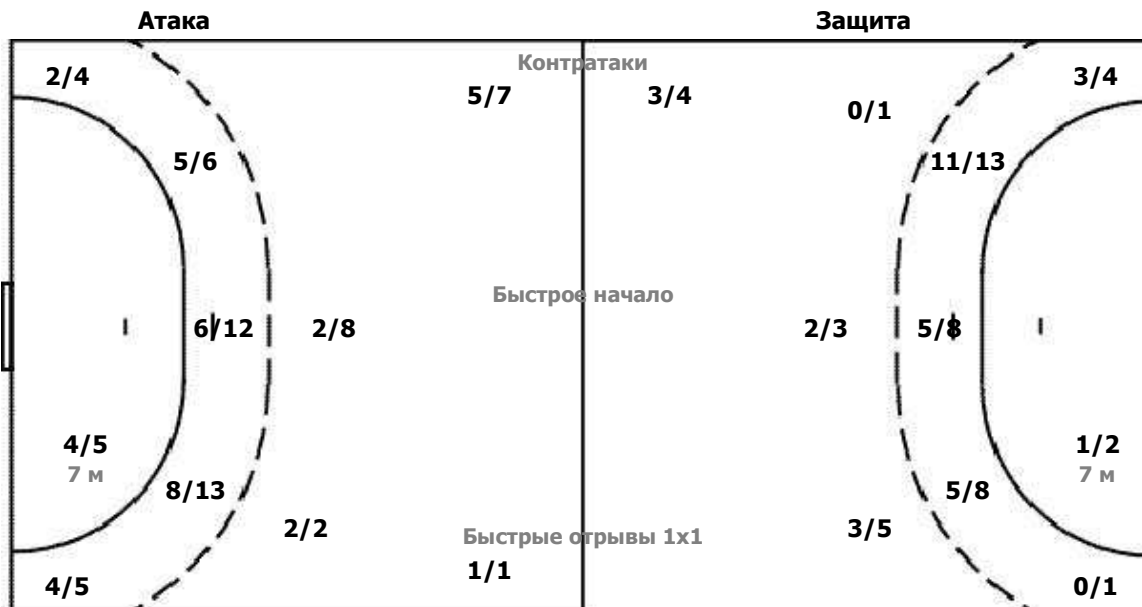

ФЕДЕРАЦИЯ ГАНДБОЛА РОССИИ

Соревнование: Предварительный этап

Матч №: 44

Дата: 22.12.2015

Время: 15:00

Место: Москва, КСК "Луч"

Зрители: 50

ТВ: Нет

Судьи: ЧЕРНЕГА Игорь МК (Краснодар) / ТАРАСИКОВ Олег (Краснодар)

Луч (Москва) - АГУ-АДЫИФ (Майкоп)

33:30 (18:17,15:13)

Луч (Москва)

Распределение бросков

Игроки

Голы / Броски

2 АГАРОНЯН Луиза

1/1		1/2
2/3		1/1

Штанга 1

3 БОЙКОВА Ирина

1/1	2/2	
		1/1
1/1		

11 КОМКОВА Олеся

		0/1
1/2	1/1	

14 ПАНТУС Оксана

1/1		
0/1		

Штанга 1

18 АТЬКОВА Екатер

	0/1	
2/2		
1/2		1/2

19 МАТЛАШОВА Ек

0/1	1/1	3/3
0/1	0/1	1/5
2/3		0/1

Мимо 1

28 ДИКАЛО Полина

1/1		
		0/1

Блок 1

31 ИЩЕНКО Ирина

		1/1
0/1		
1/2		

Штанга 1

34 СУББОТИНА Анн

	2/2	1/1
		0/1
2/2	0/1	1/1

Штанга 1 Блок 1

Команда

Голы / Броски

1/2	5/6	5/5
5/7	0/1	3/10
10/16	1/2	3/6

Мимо 1 Штанга 4 Блок 2

Вратари

Сейвы / Броски

1/5	1/1	0/1
0/1	2/2	1/6
2/11	7/14	1/4

16 СОКОЛОВА Пела

0/1	1/1	0/1
0/1	1/1	0/2
1/5	4/6	1/1

20 КОРОБОВА Алес

1/4		
	1/1	1/4
1/6	3/8	0/3