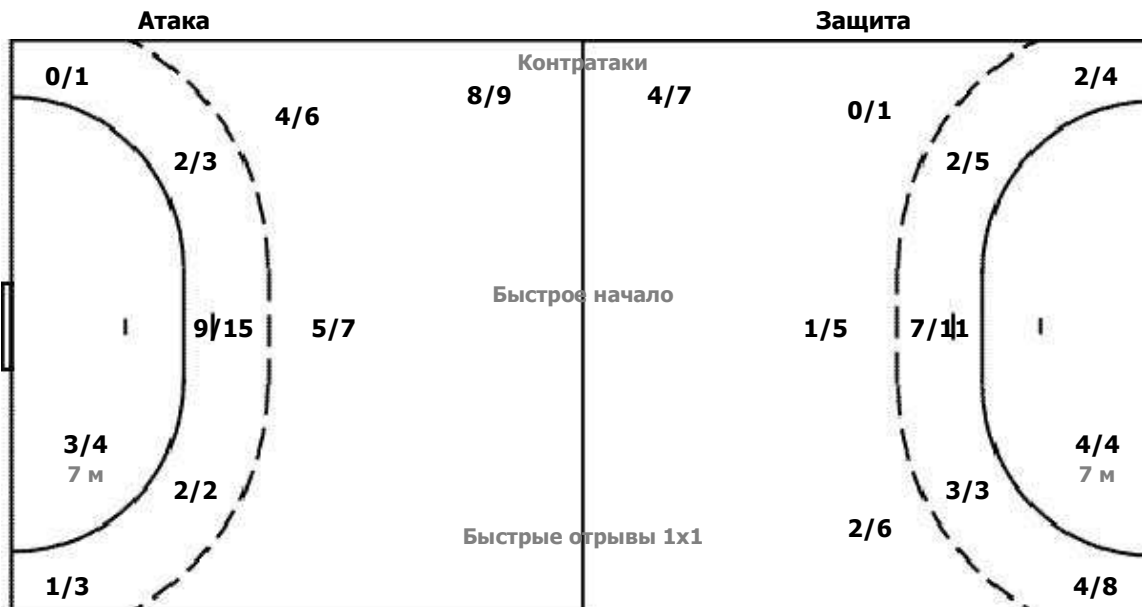

ФЕДЕРАЦИЯ ГАНДБОЛА РОССИИ

Соревнование: Предварительный этап

Матч №: 30

Дата: 20.10.2015

Время: 18:00

Место: Ижевск, ДС "Университет"

Зрители: 300

ТВ: Полностью. Прямой эфир

Судьи: КИРС Александр (Тольятти) / СИТНИКОВ Артем (Тольятти)

Университет (Ижевск) - Кубань (Краснодар)

26:25 (14:10,12:15)

Университет (Ижевск)

Распределение бросков

Игроки

Голы / Броски

4 ВАХРУШЕВА Викт

0/1		

Штанга 1

6 РАЗУМОВА Дарья

0/1		2/3

7 ТУРГЕНЕВА Ольга

1/2		5/6
1/1		

Мимо 1

8 ДОЗМОРОВА Вале

	0/1	
		0/1

Мимо 1

14 КАНДАКОВА Анн

		1/1

15 КЕРЧИКОВА Мар

		0/1
3/5		3/4
1/1		

Мимо 3

17 ЧУЖАНОВА Лил

1/1		1/1
3/6	1/1	1/1

Штанга 1

19 КУДРЯШЕВА Еле

1/2		
1/1		

Команда

Голы / Броски

1/1		1/2
8/17	1/2	12/15
3/3		0/1

Мимо 5 Штанга 2

Вратари

Сейвы / Броски

	2/2	0/1
7/16	0/1	10/19
3/6		0/2

1 ПОЙЛОВА Юлия

	2/2	0/1
7/16	0/1	10/18
3/6		0/2

16 ПЛУГИНА Крист

		0/1