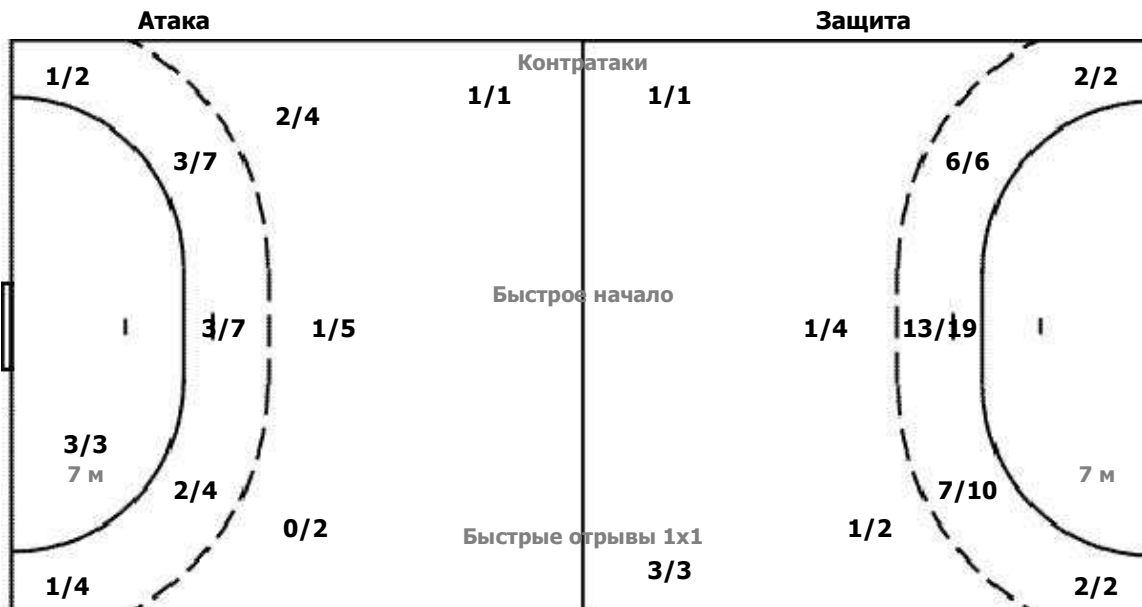

ФЕДЕРАЦИЯ ГАНДБОЛА РОССИИ

Соревнование: Предварительный этап

Матч №: 28

Дата: 20.10.2015

Время: 17:00

Место: Майкоп, СЗ АГУ

Зрители: 500

ТВ: Нет

Судьи: ВЛАСОВ Иван (Саратов) / ЧУРКИН Никита (Краснодар)

АГУ-АДЫИФ (Майкоп) - Звезда (Звенигород) 16:32 (6:18,10:14)

АГУ-АДЫИФ (Майкоп)

Распределение бросков

Игроки

Голы / Броски

88 КАЛИНИНА Викт

	0/1	

3 НЕУПОКOEBA Ине

	0/1	

7 КУЦЕВАЛОВА Юл

	0/2	0/2
	2/2	

Мимо 1 Блок 1

10 ШЕВАЦУКОВА М

	0/1	1/1

13 СЕРАДСКАЯ Анас

	0/1	2/4
	0/1	1/1

Штанга 2 Блок 2

15 ПОРТЯГИНА Еле

	0/1	1/1
	0/1	

17 ЩЕРБИНА Дарья

		1/1

21 ГОЛОВКО Анна

	2/2	
	1/1	0/1

Мимо 1

23 УДЖУХУ Зарема

		1/1
	0/1	

26 ГРБАВЧЕВИЧ Ми

	1/1	
	1/1	0/2
	0/1	

Мимо 1 Блок 1

77 ИСАЧЕНКО Ольг

	0/1	
		1/1

Мимо 3

78 МАРТЫНЕНКО М

	0/2	

Мимо 1

Команда

Голы / Броски

3/3		
1/7	0/6	4/6
3/5	0/6	5/5

Мимо 7 Штанга 2 Блок 4

Вратари

Сейвы / Броски

1/3	2/5	0/3
6/9		1/2
2/11	1/3	0/9

1 КОЖУБЕКОВА Све

0/1	0/2	0/1
1/1		
0/3		0/2

88 КАЛИНИНА Викт

1/2	2/3	0/2
5/8		1/2
2/8	1/3	0/7