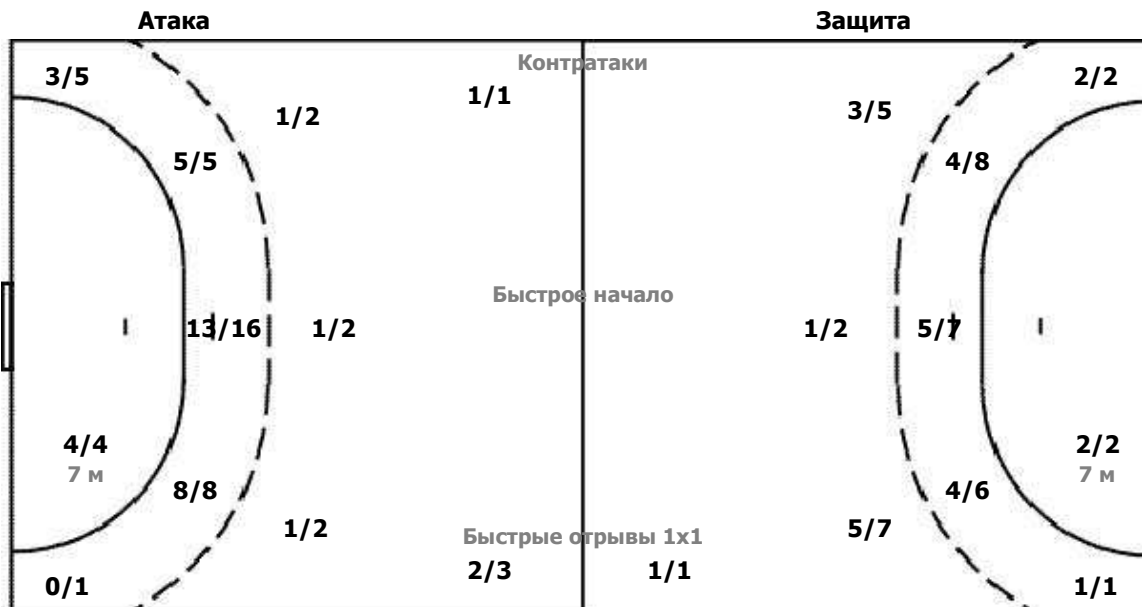

1 ЯКУПОВА Регина

1/3	0/1	
		0/1
2/3		0/1

12 ВАРАНКИНА Ека

0/1		0/1
		1/1
0/4		0/2

16 ЛАГИНА Анастас

0/1		0/1
1/5	2/2	3/4
1/3	1/1	1/5

ФЕДЕРАЦИЯ ГАНДБОЛА РОССИИ

Соревнование: Предварительный этап