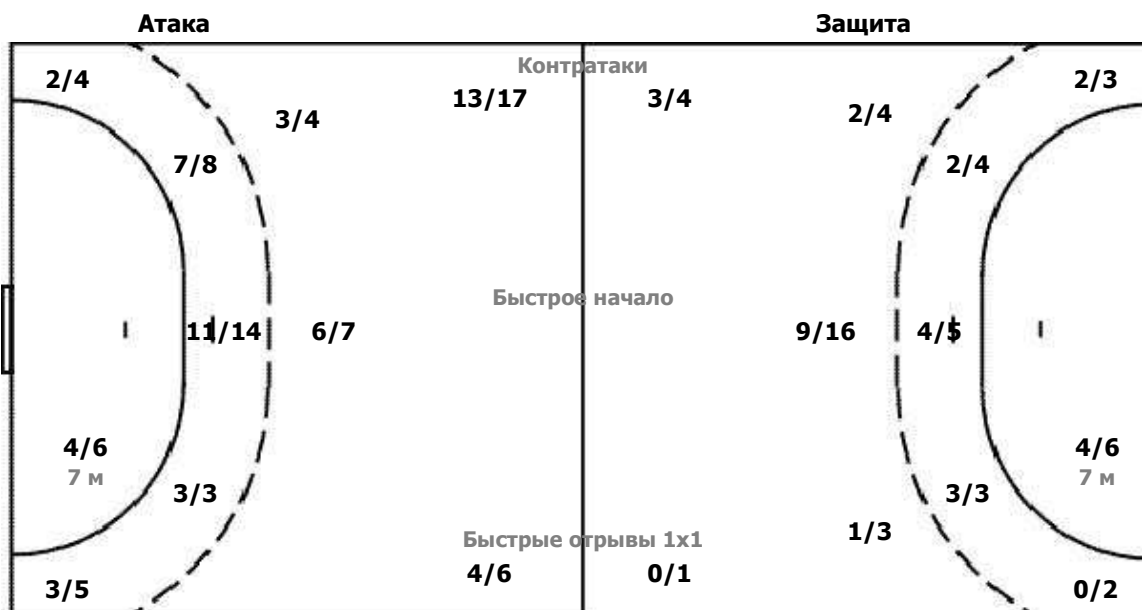

ФЕДЕРАЦИЯ ГАНДБОЛА РОССИИ

Соревнование: Предварительный этап

Матч №: 63

Дата: 20.01.2016

Время: 18:45

Место: Астрахань, СЗК "Звездный"

Зрители: 3 000

ТВ: Полностью. Прямой эфир

Судьи: ВЛАСОВ Иван (Россия) / ЧУРКИН Никита (Россия)

Астраханочка (Астрахань) - Ставрополье-СКФУ (Ставрополь) 39:27 (18:12,21:15)

Астраханочка (Астрахань)

Распределение бросков

Игроки

Голы / Броски

2 СИСЕНОВА Карин

	0/1	
0/1		
0/1		1/1

Мимо 1

4 ЖИЛИНСКОЙТЕ Я

1/1		

6 СМИРНОВА Екате

2/2		

9 ГОРШЕНИНА Ольг

1/1		
2/3		1/1
3/3		

Штанга 1

11 САБИРОВА Кари

0/1		
1/1		1/1

Мимо 1

14 СУХАНОВА Екате

0/1		
2/2		0/1

15 ТАЖЕНОВА Мила

		1/1
0/1		
1/1		1/1

Мимо 1

17 ВЫДРИНА Людм

		1/1

Штанга 1

18 КОЖОКАРЬ Крис

1/1		0/1
1/1		3/3

Штанга 1

20 ЖИЛИНСКОЙТЕ

3/4		1/1

21 РАЧИТЕЛЕВА Ма

	0/1	0/1
1/1		2/2

22 ТАРАСОВА Крист

1/1		
1/1		
1/1		

Мимо 1

73 ЕЖИКОВА Карин

1/1		1/1
1/1		
1/1		

77 СНОПОВА Ирина

	1/1	

Команда

Голы / Броски

3/3	1/2	2/2
6/11	0/1	1/3
16/18		10/11

Мимо 4 Штанга 3

Вратари

Сейвы / Броски

1/2	3/4	1/2
1/4	2/2	2/8
4/14	2/4	3/6

16 АНОШКИНА Эве

0/1		1/2
1/2	2/2	1/3
2/7	1/2	0/1

44 ТРУСОВА Кира

1/1	3/4	
0/2		1/5
2/7	1/2	3/5