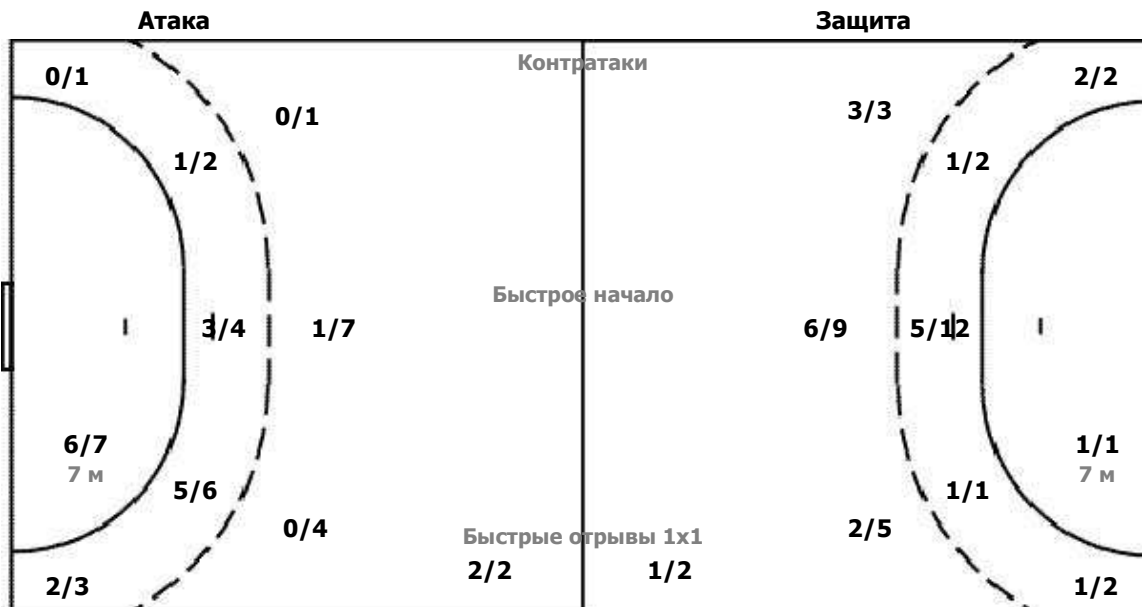

Вратари

Сейвы / Броски

	1/3	0/1
2/4	5/5	2/6
3/8		2/10

1 КАЮМОВА Рената

		0/1
0/1	3/3	2/4
2/5		1/5

16 БАТКОВА Адели

	1/3	
2/3	2/2	0/2
1/3		1/5

ФЕДЕРАЦИЯ ГАНДБОЛА РОССИИ