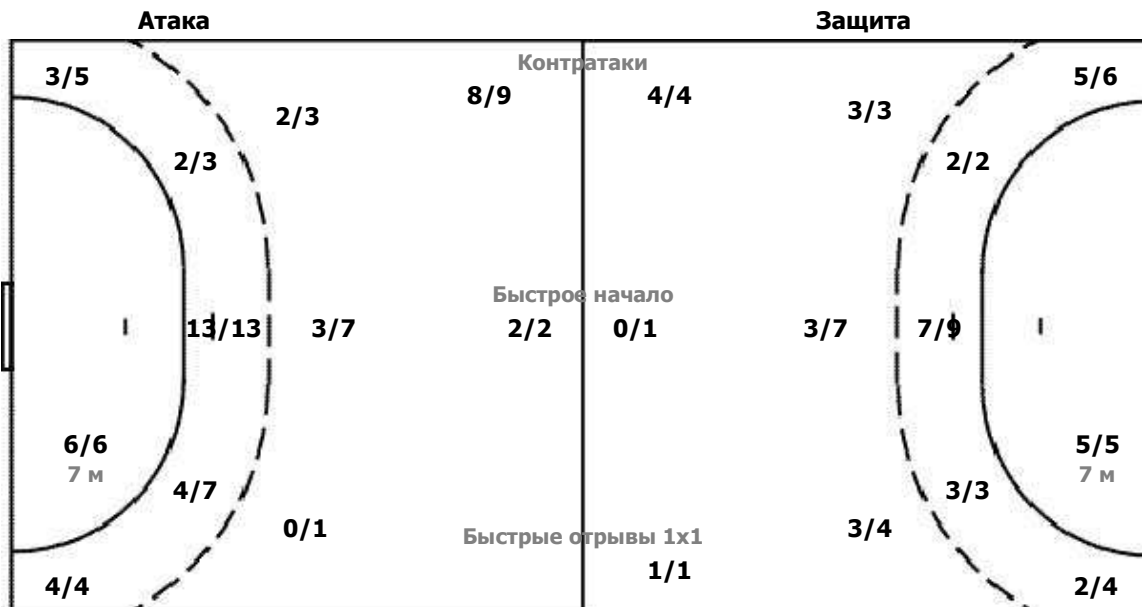

Сейвы / Броски

0/5	0/4	2/5
0/2	2/2	1/3
0/5	4/6	1/11

1 РЯБЦЕВА Анастас

		0/1
0/2	2/2	0/1

16 АНОШКИНА Эве

0/3	0/2	0/2
	1/1	
		1/4

44 ТРУСОВА Кира

0/2	0/2	2/3
0/2	1/1	1/2
0/3	2/4	0/6