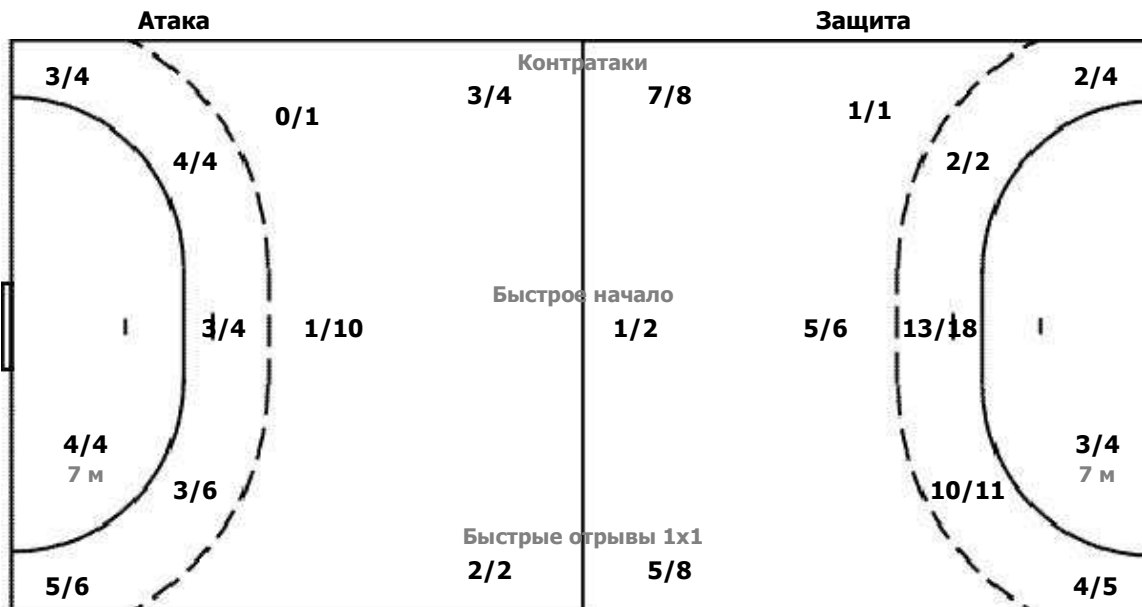

ФЕДЕРАЦИЯ ГАНДБОЛА РОССИИ

Соревнование: Предварительный этап

Матч №: 86

Дата: 17.02.2016

Время: 19:00

Место: Краснодар, ДС "Олимп"

Зрители: 800

ТВ: Нет

Судьи: ПЛОТНИКОВ Петр (Россия) / КАВЕШНИКОВ Андрей (Россия)

Кубань (Краснодар) - Ростов-Дон (Ростов-на-Дону) 23:40 (9:21,14:19)

Кубань (Краснодар)

Распределение бросков

Игроки

Голы / Броски

2 АРТАМОНОВА Ека

0/2		

3 КОСТЮКОВА Екат

2/2	0/1	

4 ДАВИДЕНКО Алек

		1/1

7 ЗАКАРЬЯН Диана

1/1		1/1

11 СВИТАНЬКО Окс

	0/1	1/1
1/1		1/2
1/1		3/3

20 ДИВАК Виктория

1/3		0/1
		0/1
	2/3	1/2

Мимо 1

Блок 2

63 ВАСИЛЕВСКАЯ Н

1/1		0/1
0/1		
1/1		

Мимо 2

Блок 3

77 ЧЕРНЫШКОВА А

1/1		2/2
0/1		
	1/1	1/1

Мимо 1 Штанга 1

88 АРИШИНА Любо

0/1		
		0/1

Мимо 2

Блок 1

Команда

Голы / Броски

3/6	0/1	3/5
1/5		1/4
5/5	3/5	7/8

Мимо 6 Штанга 1 Блок 6

Вратари

Сейвы / Броски

1/8	3/7	0/7
1/4	0/1	2/6
1/8	2/7	1/3

1 БАСАРАБ Мария

0/2	2/4	0/6
1/2	0/1	0/2
0/6	1/2	

16 МИХАЙЛЮТА Ир

1/6	1/3	0/1
0/2		2/4
1/2	1/5	1/3