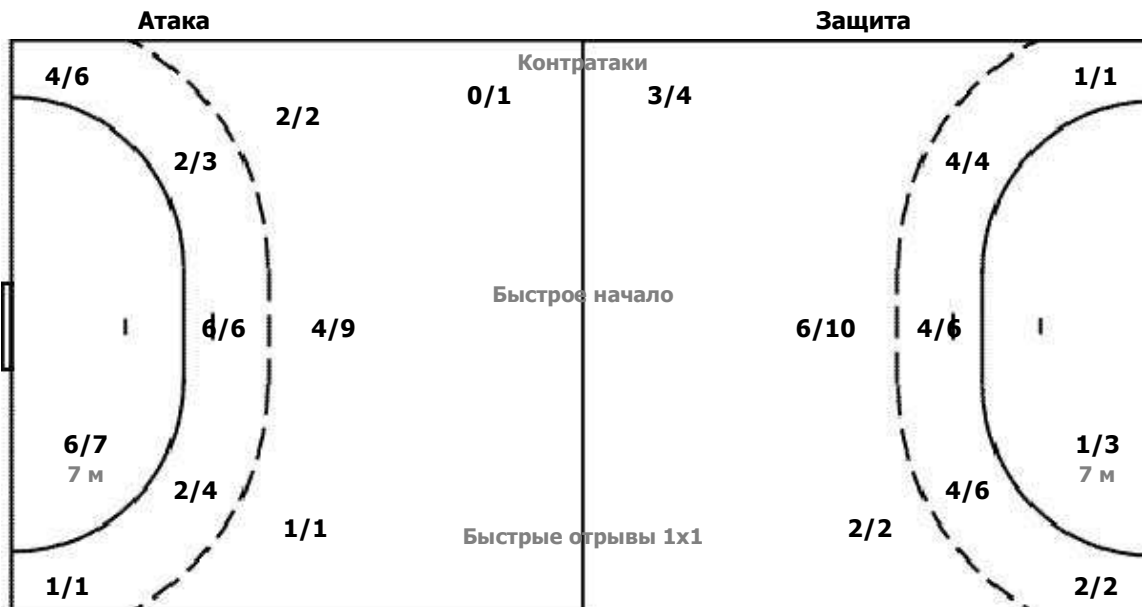

ФЕДЕРАЦИЯ ГАНДБОЛА РОССИИ

Соревнование: Предварительный этап

Матч №: 87

Дата: 17.02.2016

Время: 18:45

Место: Астрахань, СЗК "Звездный"

Зрители: 3 000

ТВ: Полностью. Прямой эфир

Судьи: КИЯШКО Алексей (Россия) / КИСЕЛЕВ Дмитрий (Россия)

Астраханочка (Астрахань) - Лада (Тольятти) 28:24 (13:12,15:12)

Астраханочка (Астрахань)

Распределение бросков

Игроки

Голы / Броски

2 СИСЕНОВА Карин

1/1		

4 ЖИЛИНСКОЙТЕ Я

	1/1	1/1
		1/1

5 ПОСТНОВА Людм

		1/1

Штанга 1 Блок 2

6 СМИРНОВА Екате

		1/1
		1/1
		1/1

Мимо 1

9 ГОРШЕНИНА Ольг

		1/1

11 САБИРОВА Кари

0/1		

13 ВЯХИРЕВА Анна

2/3	1/1	
1/1		0/1
1/1	2/3	2/2

Штанга 1

14 СУХАНОВА Екате

2/2		0/2

18 КОЖОКАРЬ Крис

	1/1	

20 ЖИЛИНСКОЙТЕ

1/1	1/1	
1/4		
3/3		

Мимо 1

Блок 2

73 ЕЖИКОВА Карин

0/1		0/1
		1/1

Команда

Голы / Броски

3/4	3/3	3/3
3/7		3/5
6/7	3/4	4/6

Мимо 2 Штанга 2 Блок 4

Вратари

Сейвы / Броски

0/7		1/4
2/2		5/9
2/8	0/3	0/1

12 КАЛИНИНА Викт

0/4		0/1
		5/7
1/4	0/1	

44 ТРУСОВА Кира

0/3		1/3
2/2		0/2
1/4	0/2	0/1