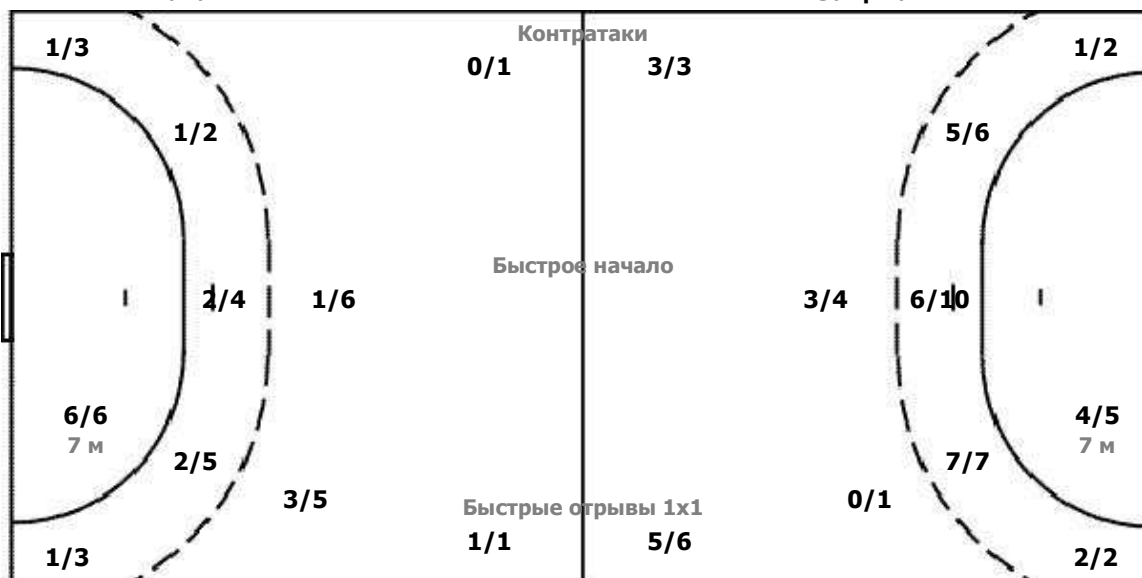

Мимо 6

Блок 15

Вратари

Сейвы / Броски

0/4	3/4	0/3
2/5		2/6
1/8		1/7

Атака

Защита

16 СОКОЛОВА Пела