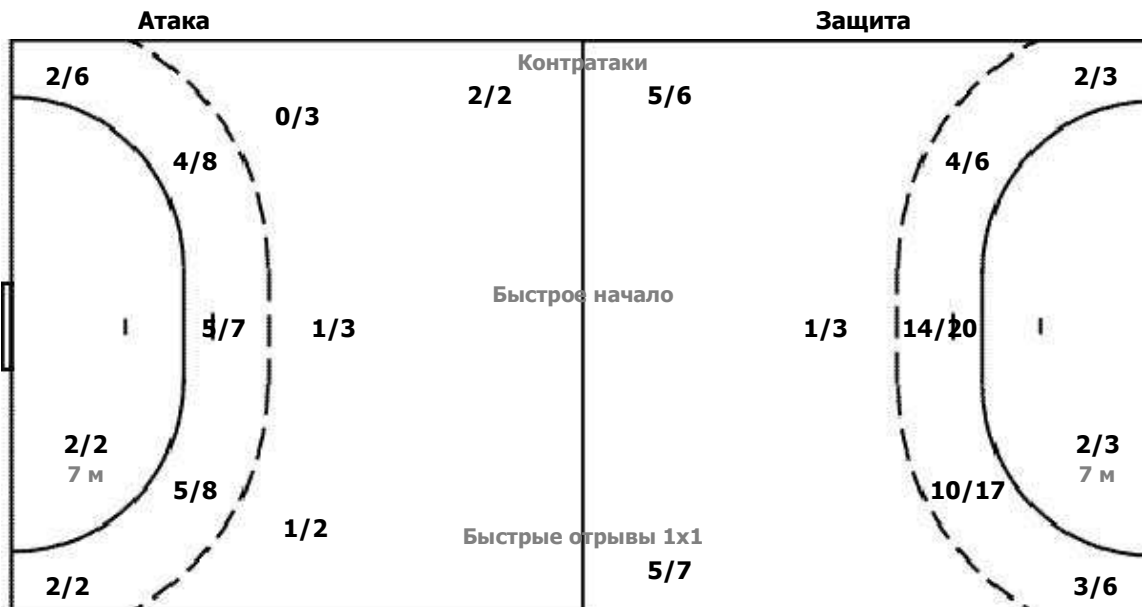

ФЕДЕРАЦИЯ ГАНДБОЛА РОССИИ

Соревнование: Предварительный этап

Матч №: 7

Дата: 15.09.2015

Время: 18:00

Место: Майкоп, СЗ АГУ

Зрители: 350

ТВ: Нет

Судьи: СЕМЕНЕНКО Антон (Волгоград) / СТРЕЛЕНЬИЙ Ярослав (Волгоград)

АГУ-АДЫИФ (Майкоп) - Лада (Тольятти)

22:36 (12:16,10:20)

АГУ-АДЫИФ (Майкоп)

Распределение бросков

Игроки

Голы / Броски

7 КУЦЕВАЛОВА Юл

	0/2	1/2
0/1	0/2	1/1
3/4	1/2	1/1

Мимо 2 Штанга 1

10 ШЕВАЦУКОВА М

2/2		

11 ЕРЕМЧЕНКО Нат

Штанга 1 Блок 1

21 ГОЛОВКО Анна

		1/1
	2/4	0/2

26 ГРБАВЧЕВИЧ Ми

		2/2
0/1	0/1	
1/1	0/1	

Мимо 1 Блок 6

37 ДЕРЯВКО Полин

	0/1	

77 ИСАЧЕНКО Ольг

	0/1	
4/6	1/1	1/1

Мимо 1 Штанга 1

78 МАРТЫНЕНКО М

1/1		

Штанга 1

Команда

Голы / Броски

	0/2	3/4
0/2	0/5	2/2
11/14	4/8	2/4

Мимо 4 Штанга 4 Блок 7

Вратари

Сейвы / Броски

1/5	3/6	2/4
6/10	1/1	3/8
2/11	4/9	0/4

32 БАСКАКОВА Люд

	0/1	
1/1		0/1
		0/2

88 КАЛИНИНА Викт

1/5	3/5	2/4
5/9	1/1	3/7
2/11	4/9	0/2