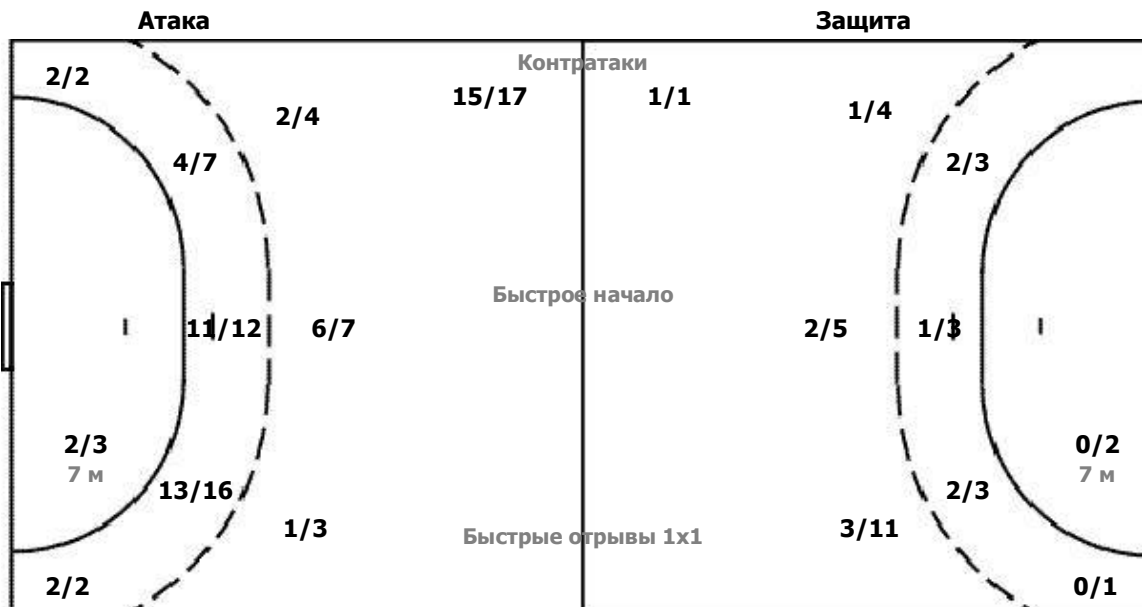

ФЕДЕРАЦИЯ ГАНДБОЛА РОССИИ

Соревнование: Предварительный этап

Матч №: 21

Дата: 14.10.2015

Время: 19:00

Место: Ростов-на-Дону

Зрители: 1 000

ТВ: Полностью. В записи

Судьи: АЛЕКСАШИН Роман (Москва) / КОБЗАРЬ Эдуард (Санкт-Петербург)

Ростов-Дон (Ростов-на-Дону) - Университет (Ижевск)

43:11 (19:5,24:6)

Ростов-Дон (Ростов-на-Дону)

Распределение бросков

Игроки

Голы / Броски

6 МАНАГАРОВА Юл

1/2		
1/1		3/4

7 ПЕТРОВА Майя

1/1		

8 СЕНЬ Анна

0/1		
		0/1

Мимо 1

10 ПУНЬКО Анна

0/1		1/1
0/1		0/1
		1/1

Штанга 2

17 БОБРОВНИКОВА

	1/1	
1/1		5/5
		1/1

18 ДАВЫДЕНКО Ека

2/3		

19 МАКЕЕВА Ксения

		3/3

22 КИСЕЛЕВА Окса

	1/1	
2/2	1/1	1/1
		0/1

23 ШИМКУТЕ Регин

2/2		4/4
1/1		

33 ИЛЬИНА Екатери

		2/3

71 СТЕПАНОВА Але

1/1		1/1

77 АВДЕКОВА Елен

	1/1	
0/1		2/4
		1/1

99 БОРЩЕНКО Викт

1/1		1/1

Команда

Голы / Броски

1/4	3/3	1/1
11/14	1/1	22/28
1/1		3/4

Мимо 1 Штанга 2

Вратари

Сейвы / Броски

0/1	2/3	1/1
5/11	4/4	5/8
1/1	3/3	

3 ЛУНДЕ Катрин

	1/2	
1/3	2/2	3/5
1/1	2/2	

21 СЕДОЙКИНА Анн

0/1	1/1	1/1
4/8	2/2	2/3
	1/1