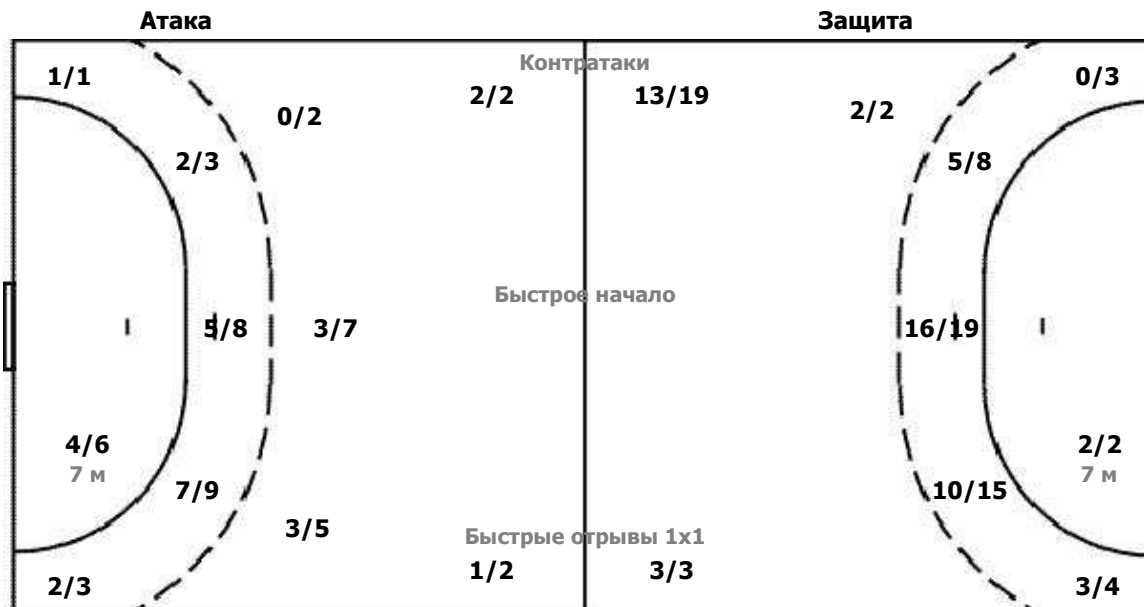

ФЕДЕРАЦИЯ ГАНДБОЛА РОССИИ

Соревнование: Предварительный этап

Матч №: 67

Дата: 14.09.2015

Время: 18:00

Место: Невинномысск, СКК "Олимп"

Зрители: 400

ТВ: Полностью. Прямой эфир

Судьи: БУДАГОВ Андрей (Краснодар) / ХАНМАГОМЕДОВ Руслан (Краснодар)

Ставрополье-СКФУ (Ставрополь) - Лада (Тольятти) 27:38 (12:16,15:22)

Ставрополье-СКФУ (Ставрополь)

Распределение бросков

Игроки

Голы / Броски

5 КАЛИНИНА Екате

Мимо 1

6 БАРКАЛОВА Екате

	0/1	
		1/2
4/4	2/2	1/1

Мимо 2 Штанга 1 Блок 2

8 РЯБИНИНА Татъя

0/1	0/1	1/1
	2/2	1/1

13 САЕНКО Валерия

	1/1	

15 КИРИЙ Олеся

		1/1

17 КОРОЛЕВА Екате

	0/1	1/1

Штанга 1

19 ТАРАН Юлия

0/1		
1/2	0/2	1/1

Мимо 4

Блок 2

22 СОРОКА Светлан

		0/1
		1/1

Блок 1

27 ПАСТУХ Анастас

	0/1	
1/1		

33 КЛИМЕНКО Ири

2/2		1/1

44 МАХНЕВА Снежа

	2/4	
1/2		
1/3		1/2

Мимо 1

Блок 3

Команда

Голы / Броски

0/1	2/5	
4/7	0/5	6/8
6/8	5/5	4/5

Мимо 8 Штанга 2 Блок 8

Вратари

Сейвы / Броски

0/1	2/3	0/1
3/8	4/5	3/10
1/11	2/7	0/7

12 ТАРАНЕНКО Вал

0/1		0/1
2/4		3/5
0/2	1/2	0/1

16 ГОРЕЛОВА Вале

	2/3	
1/4	4/5	0/5
1/9	1/5	0/6