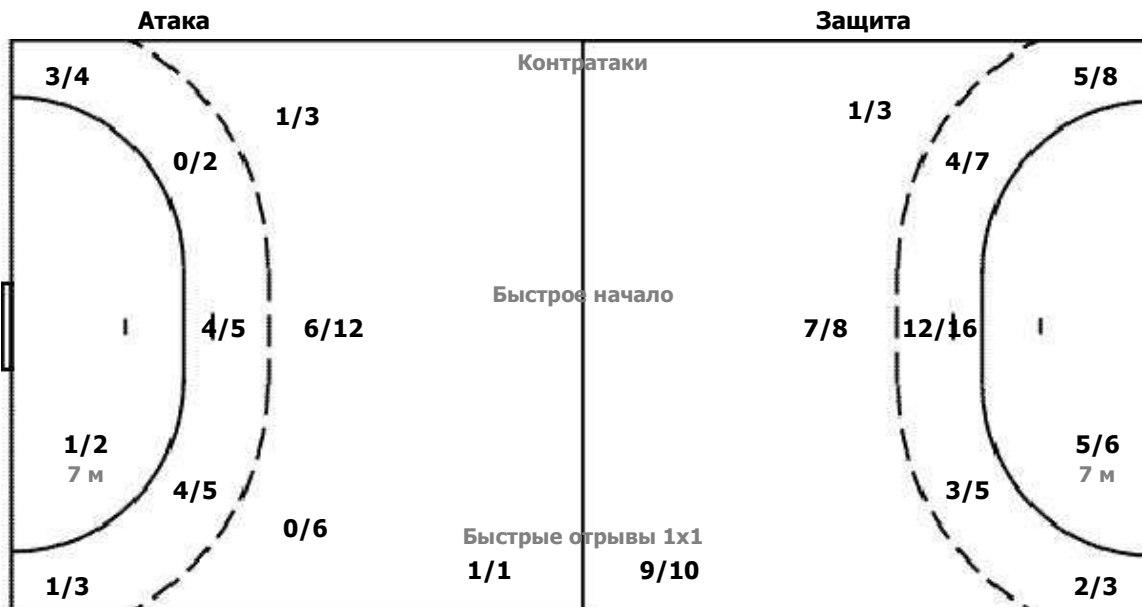

0/2		1/1
0/1		
1/2		0/3

12 ИВАНОВА Анна

2/4	1/2	0/2
0/1		0/4
3/11	1/1	4/9

16 БАТКОВА Адели

0/1		
	1/1	0/1
2/6		1/4

ФЕДЕРАЦИЯ ГАНДБОЛА РОССИИ

Соревнование: Предварительный этап

Матч №: 56