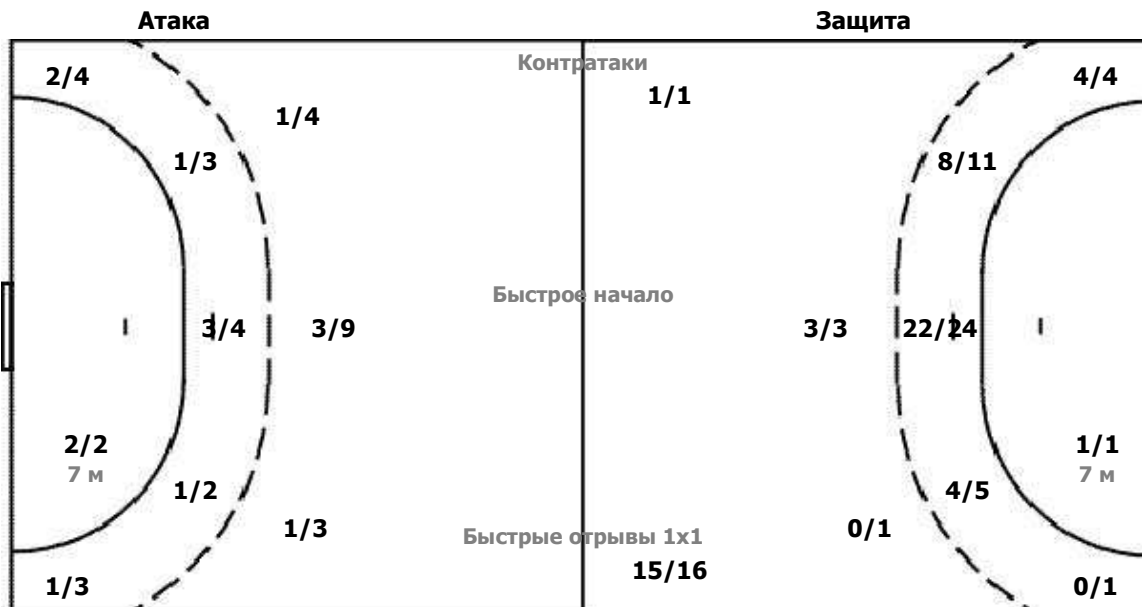

0/1	0/2	0/2
0/4	3/3	0/1
3/18	0/3	0/5

16 БАТКОВА Адели

		0/3
	1/1	0/1
0/2		1/4

ФЕДЕРАЦИЯ ГАНДБОЛА РОССИИ

Соревнование: Предварительный этап

Матч №: 6

Дата: 13.09.2015

Время: 16:00