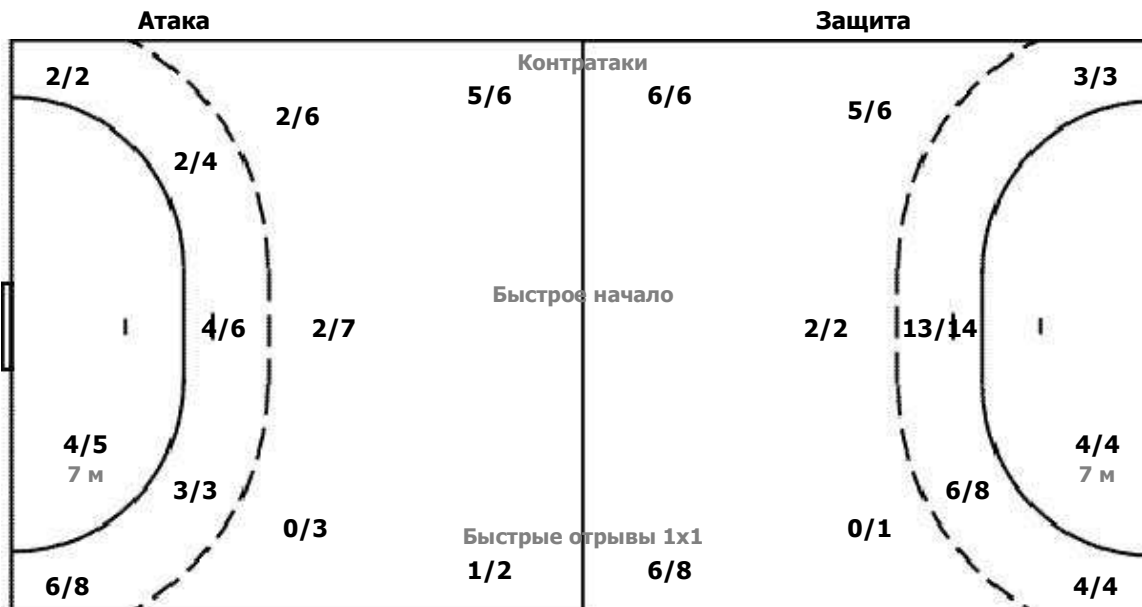

ФЕДЕРАЦИЯ ГАНДБОЛА РОССИИ

Соревнование: Предварительный этап

Матч №: 58

Дата: 13.01.2016

Время: 18:00

Место: Невинномысск, СКК "Олимп"

Зрители: 400

ТВ: Нет

Судьи: КИЯШКО Алексей (Россия) / КИСЕЛЕВ Дмитрий (Россия)

Ставрополье-СКФУ (Ставрополь) - Звезда (Звенигород) 25:37 (10:19,15:18)

Ставрополье-СКФУ (Ставрополь)

Распределение бросков

Игроки

Голы / Броски

11 НЕМЫКИНА Елен

0/1	1/1	
		2/2
0/1		0/1

Мимо 3

15 КИРИЙ Олеся

1/1	1/1	

Мимо 1

17 КОРОЛЕВА Екате

		1/1
		1/1

19 ТАРАН Юлия

1/1		
		1/3
2/3	0/1	1/1

Мимо 2

21 ЛИСТОПАД Анас

	1/1	0/1
0/1	1/2	0/2
2/2	0/1	

Мимо 1

Блок 4

27 ПАСТУХ Анастас

	0/1	
	0/1	

Мимо 2

Блок 1

33 КЛИМЕНКО Ири

1/1		

44 МАХНЕВА Снежа

		0/1
1/1	0/1	2/2
1/1		1/1

Мимо 2

69 КОБЛЕВА Зурета

	1/2	
	2/3	

Команда

Голы / Броски

1/2	3/4	0/2
2/3	1/4	6/10
6/8	3/7	3/4

Мимо 11

Блок 5

Вратари

Сейвы / Броски

0/1	0/4	0/6
0/5	0/1	5/8
0/4	0/4	0/9

1 ЛАГУТКИНА Татья

		0/5
0/3		2/4
0/2	0/2	0/3

16 ГОРЕЛОВА Вале

0/1	0/4	0/1
0/2	0/1	3/4
0/2	0/2	0/6