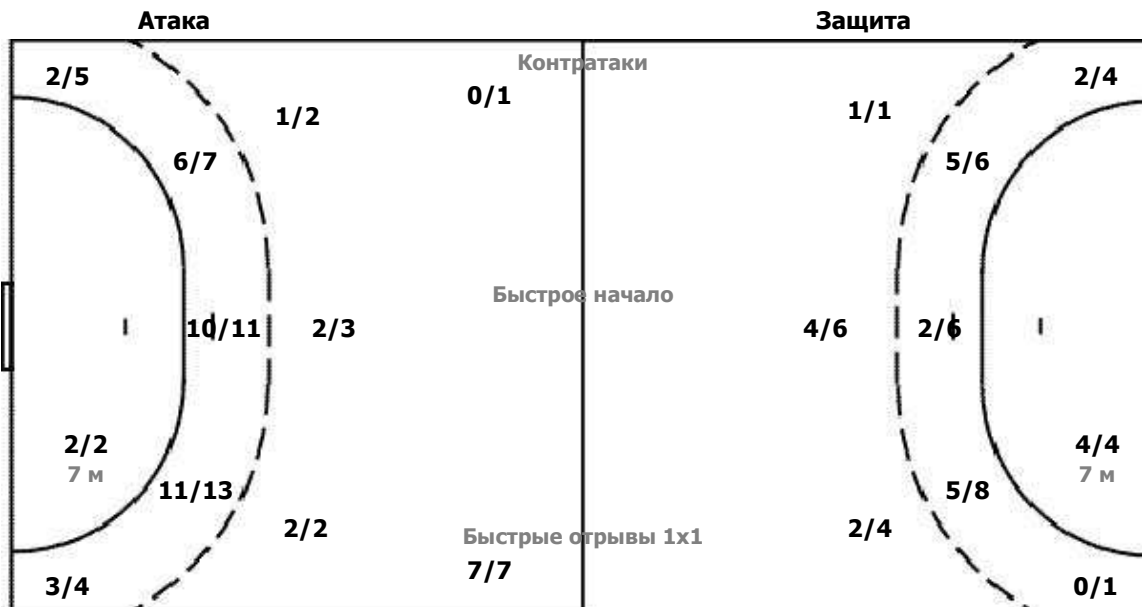

ФЕДЕРАЦИЯ ГАНДБОЛА РОССИИ

Соревнование: Предварительный этап

Матч №: 3

Дата: 10.09.2015

Время: 19:00

Место: Звенигород, ДС "Звезда"

Зрители: 800

ТВ: Нет

Судьи: АЛЕКСАШИН Роман (Москва) / КОБЗАРЬ Эдуард (Санкт-Петербург)

Звезда (Звенигород) - Ставрополье-СКФУ (Ставрополь)

39:25 (17:13,22:12)

Звезда (Звенигород)

Распределение бросков

Игроки

Голы / Броски

3 ИВАНОВА Наталья

	0/1	
		1/1

4 ПОТАПЕНКО Наде

1/1		5/6

8 КЛИМАНЦЕВА Вик

		1/1
1/2		1/1

Штанга 1

9 ЕГОРОВА Мариан

1/1		
1/2		

Штанга 1

10 АНТОНОВА Ирин

	2/2	
0/1		

13 ГАЛАЙ Мария

Мимо 1

14 КОРОЛЕВА Окса

		1/1
3/3		1/1

17 УСКОВА Яна

		1/2

22 МАРЕННИКОВА Е

1/1		2/2
0/1		1/1
	1/1	1/1

Блок 1

37 ПЕТРЕНКО Анаст

		1/2
	0/1	
1/1		1/1

63 АЛЕКСЕЕВА Анаст

0/1		
		1/1
2/2		2/2

75 АМЕЛЬЧЕНКО Ал

1/1		1/1
1/1		

83 ЗАХАРОВА Татьяна

2/2		

Команда

Голы / Броски

3/4	2/3	5/6
0/2	0/1	3/3
12/14	1/1	13/15

Мимо 1 Штанга 2 Блок 1

Вратари

Сейвы / Броски

2/7		0/1
1/2	4/4	0/1
6/14	0/2	2/9

1 ЯКУПОВА Регина

0/3		
2/6	0/2	0/4

12 ВАРАНКИНА Ека

0/2		
	4/4	
4/7		1/3

16 ЛАГИНА Анастас

2/2		0/1
1/2		0/1
0/1		1/2