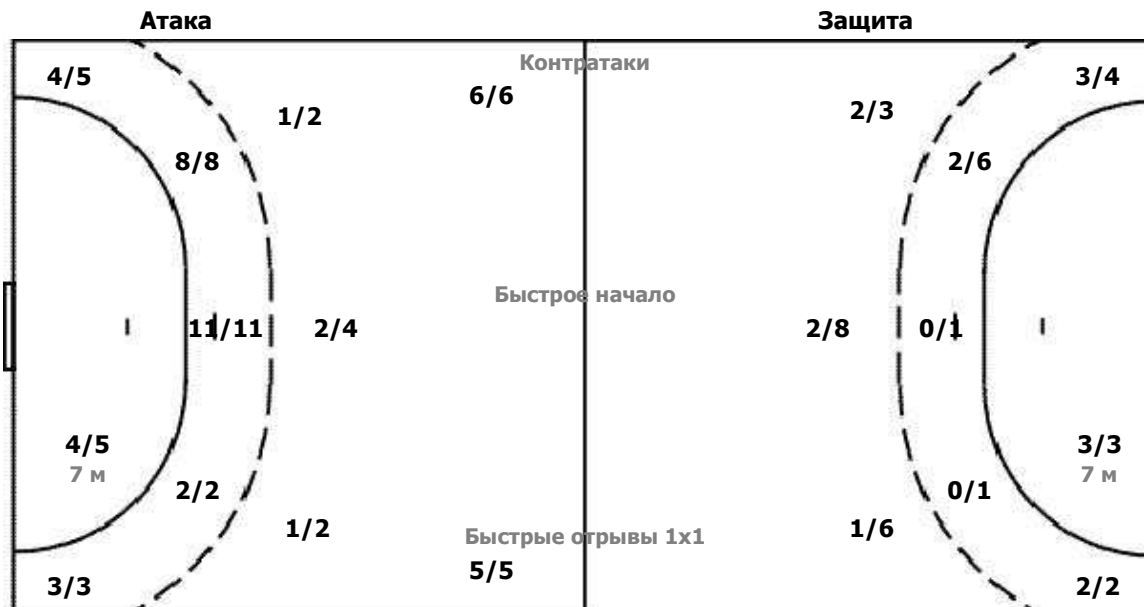

Мимо 4 Штанга 2

Вратари

Сейвы / Броски

0/1		1/3
4/5	3/3	4/4
2/6	5/6	0/6

12 ОРЛОВА Маргар

0/1		1/3
4/5	3/3	4/4
2/6	5/6	0/6

ФЕДЕРАЦИЯ ГАНДБОЛА РОССИИ

Соревнование: Предварительный этап