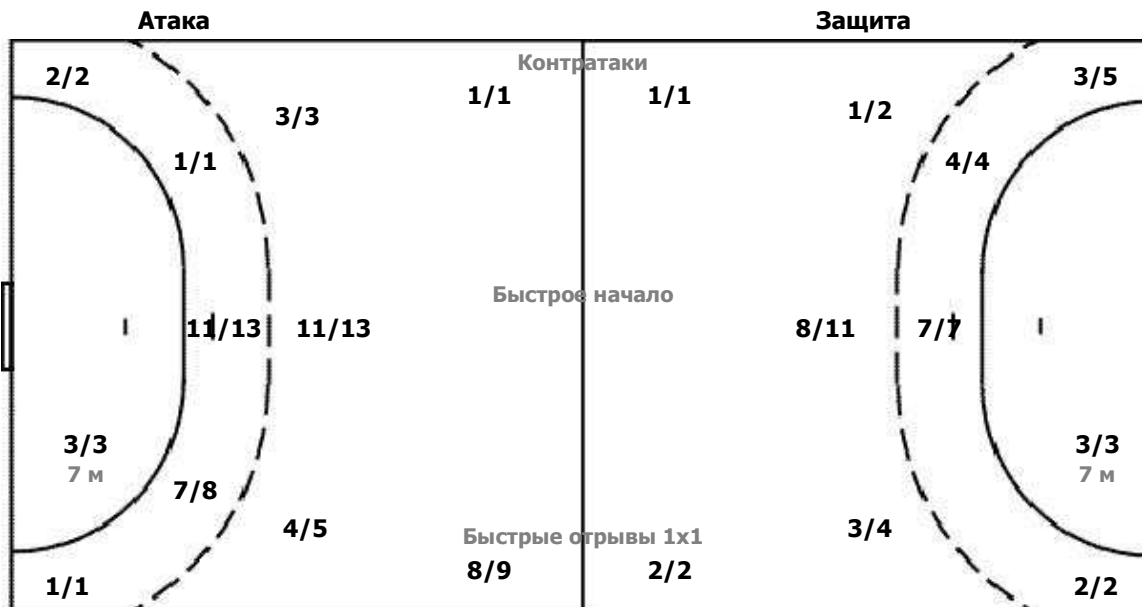

Вратари

Сейвы / Броски

0/4	1/3	0/1
	1/3	0/1
2/11	2/3	1/12

50 КОЛЕСНИКОВА

0/3	0/1	
	0/1	0/1
0/2		1/4

57 ПАНЧЕНКО Ирин

0/1	1/2	0/1
	1/2	
2/9	2/3	0/8

ФЕДЕРАЦИЯ ГАНДБОЛА РОССИИ