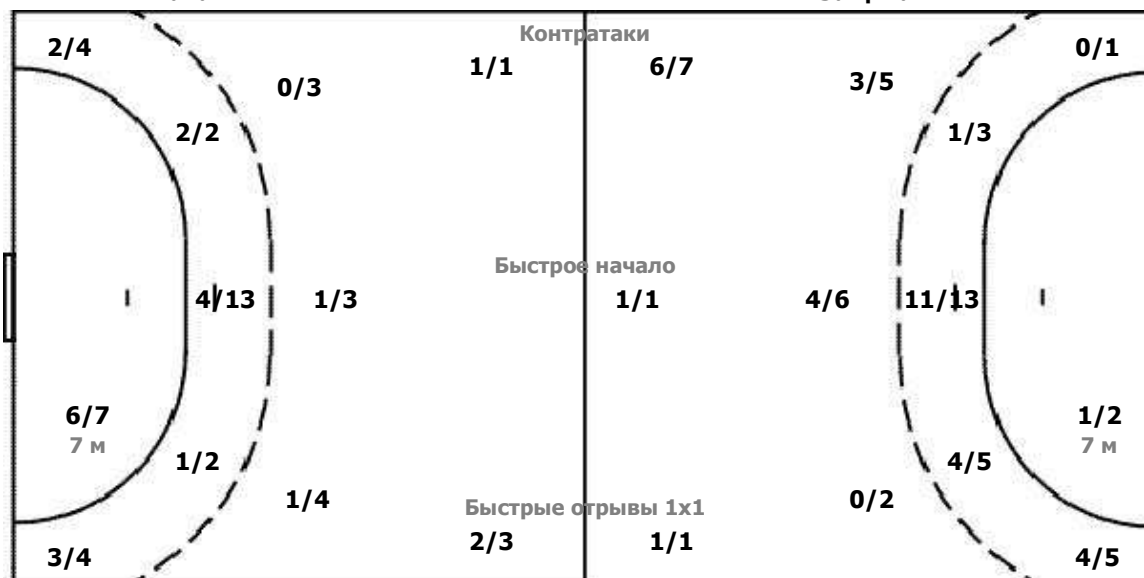

Мимо 6 Штанга 3 Блок 11

Вратари

Сейвы / Броски

3/7		2/8
1/2		0/2
2/12	2/3	4/8

16 СОКОЛОВА Пела

3/7		2/8
1/2		0/2
2/12	2/3	4/8

Атака

Защита