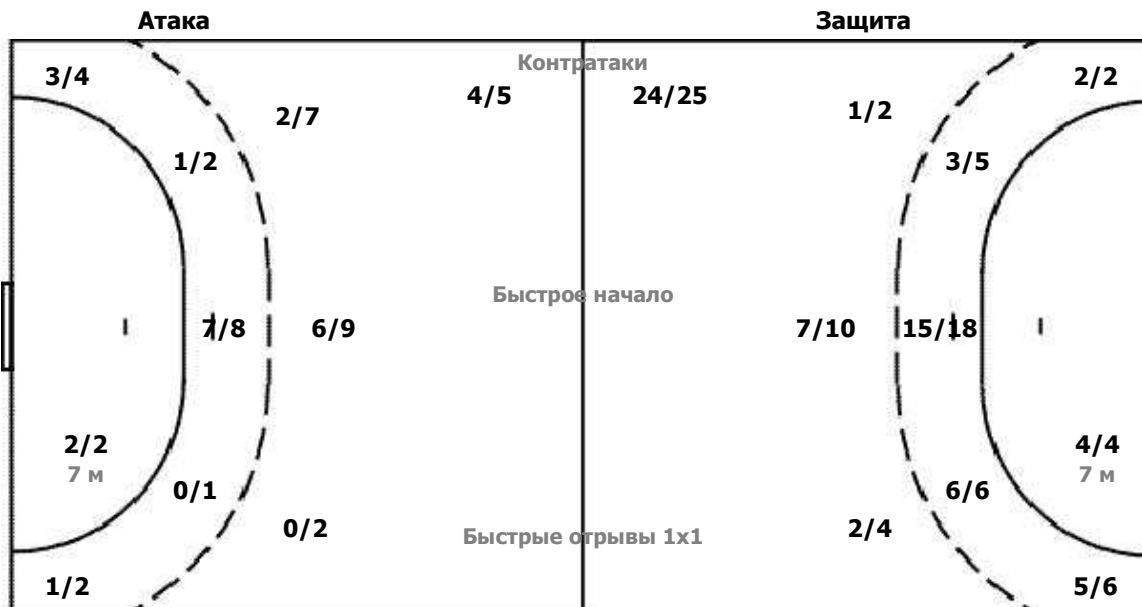

ФЕДЕРАЦИЯ ГАНДБОЛА РОССИИ

Соревнование: Предварительный этап

Матч №: 76

Дата: 03.02.2016

Время: 12:30

Место: Ижевск, ДС "Университет"

Зрители: 150

ТВ: Полностью. Прямой эфир

Судьи: КИРС Александр (Россия) / СИТНИКОВ Артем (Россия)

Университет (Ижевск) - Ростов-Дон (Ростов-на-Дону)

22:45 (14:20,8:25)

Университет (Ижевск)

Распределение бросков

Игроки

Голы / Броски

3 ХАРСКАЯ Дарья

1/1		

4 ВАХРУШЕВА Викт

2/2		1/2
1/1		1/1

6 РАЗУМОВА Дарья

0/1		
	1/1	

7 ТУРГЕНЕВА Ольга

1/3		0/1

Мимо 1 Штанга 1 Блок 1

11 ЗАКИУЛЛИНА Ли

		0/1

13 КУНГУРЦЕВА Вас

1/1		1/1
		0/1

Штанга 2 Блок 2

15 КЕРЧИКОВА Мар

3/8		2/3

Мимо 2 Штанга 4 Блок 4

17 ЧУЖАНОВА Лил

1/1		1/1

Мимо 2

19 КУДРЯШЕВА Еле

2/2		1/1
1/2		0/1

Мимо 2 Блок 4

22 ТЕРТЫШНАЯ Але

		1/1

Команда

Голы / Броски

1/1		1/1
10/18		6/11
2/3	1/1	1/2

Мимо 7 Штанга 7 Блок 11

Вратари

Сейвы / Броски

0/7	1/1	0/1
8/21		3/23
0/2	0/1	0/1

1 ПОЙЛОВА Юлия

0/5	1/1	0/1
8/18		3/22
0/1	0/1	0/1

16 ПЛУГИНА Крист

0/2		
0/3		0/1
0/1