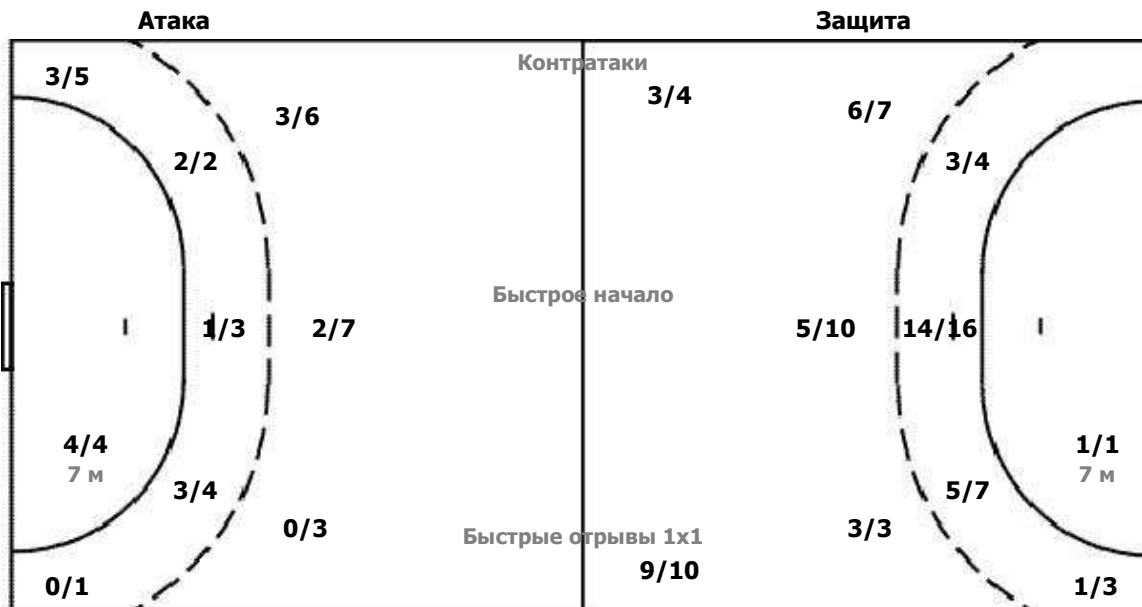

Сейвы / Броски

0/4	2/3	0/6
2/6		3/3
4/17	2/2	0/10

16 СОКОЛОВА Пела

0/1	2/3	
2/4		
1/5	1/1	0/4

20 КОРОБОВА Алес

0/3		0/6
0/2		3/3
3/12	1/1	0/6

ФЕДЕРАЦИЯ ГАНДБОЛА РОССИИ

Соревнование: Предварительный этап