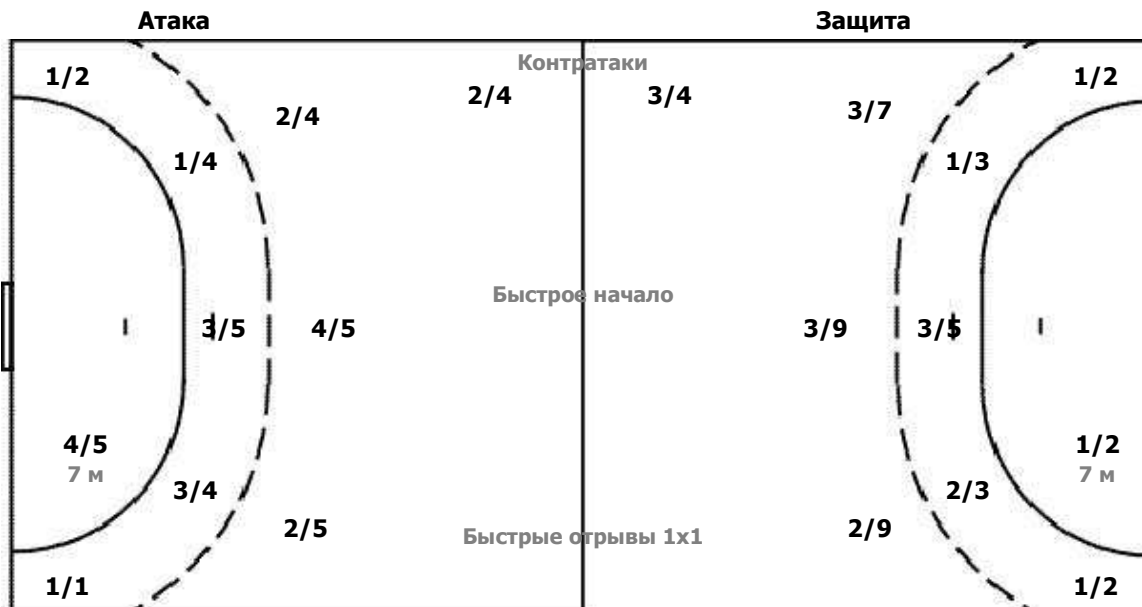

Сейвы / Броски

1/3	1/2	
8/14	1/1	9/16
1/1	3/4	1/1

3 ЛУНДЕ Катрин

1/3	1/2	
8/13	1/1	9/16
1/1	3/4	1/1

21 СЕДОЙКИНА Анн

0/1		

ФЕДЕРАЦИЯ ГАНДБОЛА РОССИИ

Соревнование: 1/2 финала