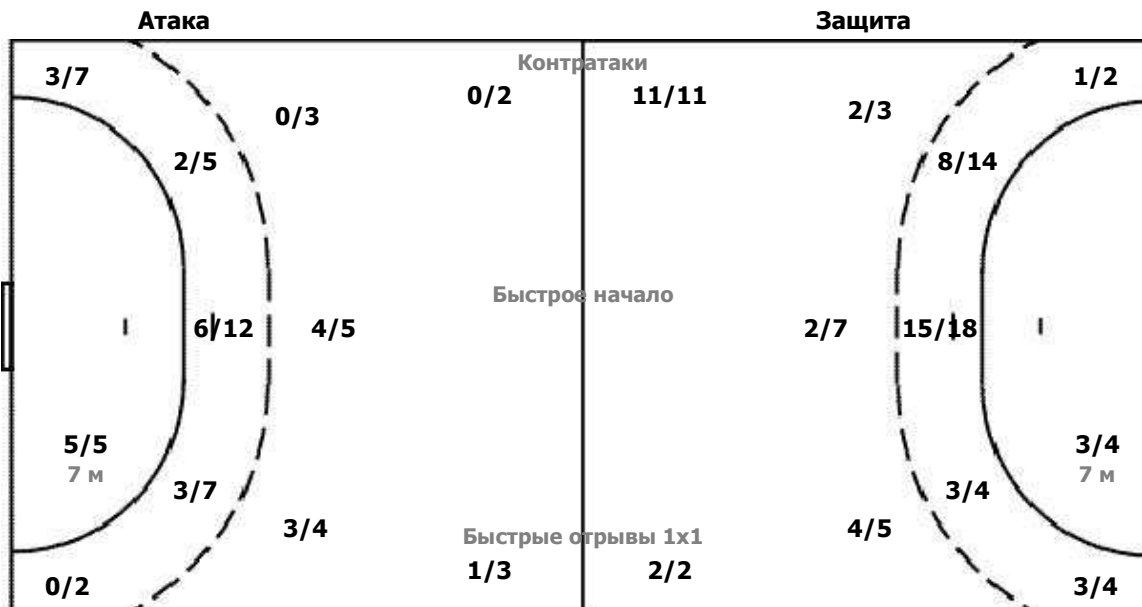

ФЕДЕРАЦИЯ ГАНДБОЛА РОССИИ

Соревнование: 1/2 финала за 5 м.

Матч №: 2Ф/3

Дата: 24.04.2016

Время: 14:00

Место: Москва, КСК "Луч"

Зрители: 100

ТВ: Нет

Судьи: АЛПАИДЗЕ Виктория (Санкт-Петербург) / БЕРЕЗКИНА Татьяна (Санкт-Петербург)

Луч (Москва) - Звезда (Звенигород)

26:41 (11:22,15:19)

Луч (Москва)

Распределение бросков

Игроки

Голы / Броски

2 АГАРОНЯН Луиза

0/1		0/1
1/1		0/1

Мимо 1 Блок 2

3 БОЙКОВА Ирина

	0/1	

4 ПАПИКЯН Анита

1/2	1/1	0/1

Блок 1

6 ГУСЕВА Дарья

		1/1
		0/1

9 МАТРОСОВА Диан

		1/1

13 ШУКАЛОВА Анна

1/1		0/1
		0/1
4/4	1/1	

14 ПАНТУС Оксана

1/1		
0/1	1/1	
1/2	0/1	

Штанга 1

15 ИГНАТОВА Анаст

0/1		

17 ЕРШОВА Анастас

2/2	1/1	1/1

18 АТЬКОВА Екатер

1/2		1/3

22 АРХОВАЦКАЯ Ан

1/1		0/1

Блок 1

28 ВОЛНУХИНА Ксе

1/2		
0/1	0/2	

Блок 1

33 БОРИСОВА Алек

1/2		1/1
0/1		
1/2	1/1	

Мимо 1 Штанга 1 Блок 1

Команда

Голы / Броски

3/5	0/1	1/3
1/5	1/1	2/3
12/17	4/7	2/8

Мимо 2 Штанга 2 Блок 6

Вратари

Сейвы / Броски

1/6	1/5	0/1
3/6		4/9
3/12	3/5	5/17

16 СОКОЛОВА Пела

0/1		
2/2		0/1
2/4		0/4

20 КОРОБОВА Алес

1/5	1/5	0/1
1/4		4/8
1/8	3/5	5/13