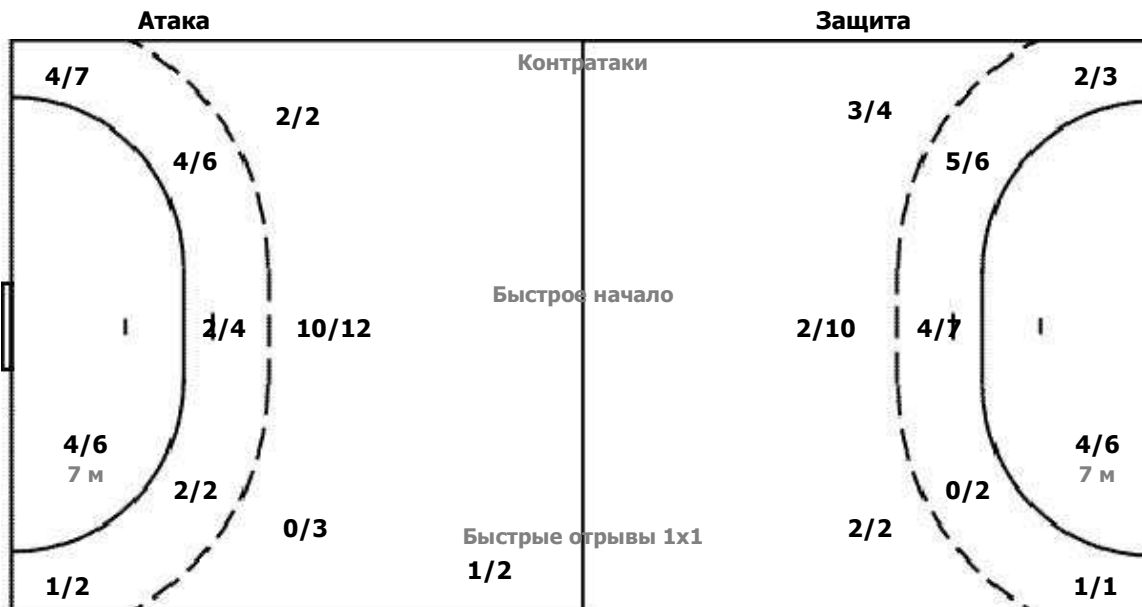

ФЕДЕРАЦИЯ ГАНДБОЛА РОССИИ

Соревнование: Финальный этап 7-11

Матч №: 3

Дата: 24.04.2016

Время: 12:00

Место: Уфа

Зрители: 200

ТВ: Частично. В записи

Судьи: КИРС Александр (Тольятти) / СИТНИКОВ Артем (Тольятти)

Уфа-Алиса (Уфа) - Ставрополье-СКФУ (Ставрополь) 29:23 (15:13,14:10)

Уфа-Алиса (Уфа) Распределение бросков

Игроки

Голы / Броски

3 ПЛИГИНА Юлия

0/1		

4 ФИЛИППОВА Пол

		0/1

5 НИЦЕНКО Анастас

		1/1
1/1	0/1	1/1

7 СИТДИКОВА Ксен

		1/1

13 БОБИНА Екатери

1/1		
1/3		0/1

17 ГИГОЛЯН Сузана

1/2		
3/3		

Блок 1

19 ОДРУЗОВА Дарь

	0/1	1/2
5/6		3/5

Мимо 1 Штанга 1 Блок 2

22 ШУХОСТАНОВА

0/1		
1/2	1/1	

Блок 1

27 ОГАНЯН Верони

1/1		1/1
3/4	1/1	2/2

Мимо 2 Блок 2

Команда

Голы / Броски

2/4		2/2
1/1	0/1	2/3
14/20	2/3	6/10

Мимо 3 Штанга 1 Блок 6

Вратари

Сейвы / Броски

3/8	4/4	2/6
2/4	2/2	1/4
3/6		1/7

12 СТЕПАНЕНКО Ан

2/6	3/3	1/3
2/3	1/1	0/3
1/4		1/4

16 БАТКОВА Адели

		0/1

31 ПОЗДЕЕВА Виол

1/2	1/1	1/3
0/1	1/1	1/1
2/2		0/2