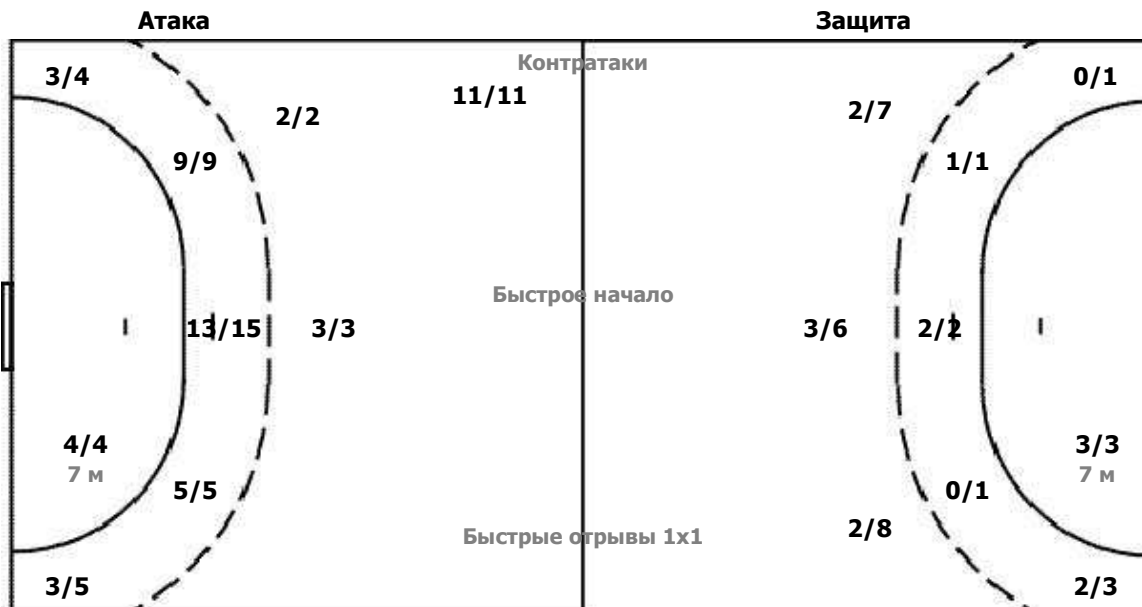

ФЕДЕРАЦИЯ ГАНДБОЛА РОССИИ

Соревнование: 1/4 финала

Матч №: 1Ф/5

Дата: 18.04.2016

Время: 19:00

Место: Ростов-на-Дону

Зрители: 1 000

ТВ: Полностью. Прямой эфир

Судьи: ВЛАСОВ Иван (Саратов) / ЧУРКИН Никита (Краснодар)

Ростов-Дон (Ростов-на-Дону) - Луч (Москва) 42:15 (22:9,20:6)

Ростов-Дон (Ростов-на-Дону)

Распределение бросков

Игроки

Голы / Броски

6 МАНАГАРОВА Юл

3/3		2/2

8 СЕНЬ Анна

	1/1	
3/3		2/2
		1/1

Штанга 1

10 ПУНЬКО Анна

1/1		
3/3		1/1

15 СУДАКОВА Мари

3/3		1/1

18 ДАВЫДЕНКО Ека

2/2	0/1	2/2

19 МАКЕЕВА Ксения

1/2		0/1

22 КИСЕЛЕВА Окса

	0/1	
		3/3

33 ИЛЬИНА Екатери

1/1		
		1/1

71 СТЕПАНОВА Але

5/5		1/1

77 АВДЕКОВА Елен

		1/1
1/1		2/3

Блок 1

99 БОРЩЕНКО Викт

1/1		

Мимо 1 Штанга 1

Команда

Голы / Броски

2/2	1/2	1/1
22/23	0/1	15/17
		1/1

Мимо 1 Штанга 2 Блок 1

Вратари

Сейвы / Броски

0/1	1/1	1/2
4/10	5/5	4/8
1/1	0/1	1/3

1 МЕХДИЕВА Галин

0/1		1/1
3/5	1/1	3/6
1/1		

3 ЛУНДЕ Катрин

	1/1	0/1
1/5	4/4	1/2
	0/1	1/3