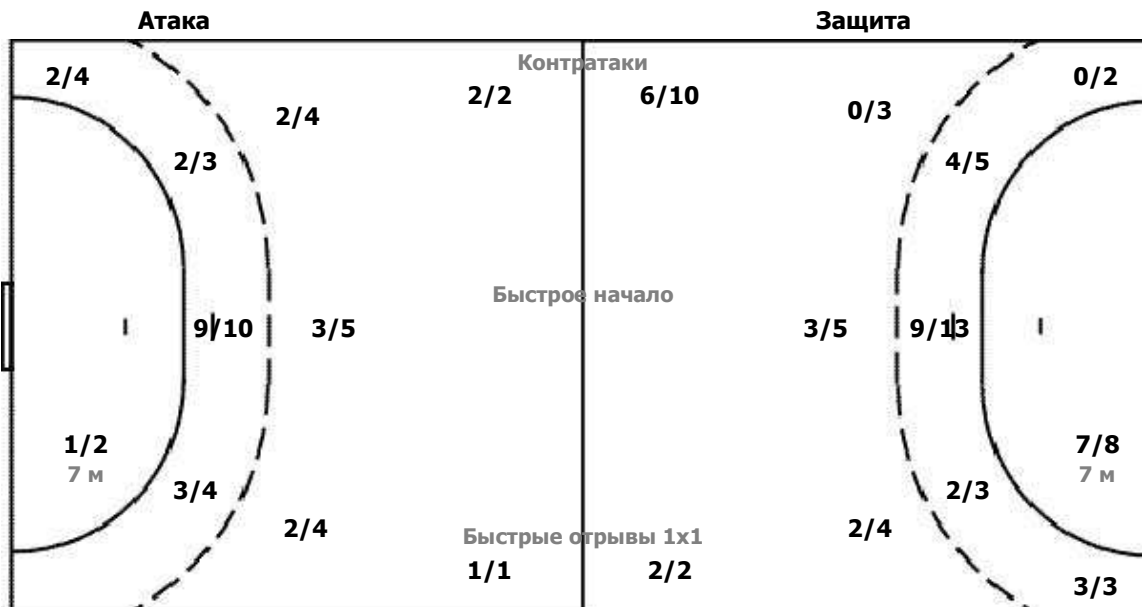

Мимо 2 Штанга 5 Блок 5

Вратари

Сейвы / Броски

0/3		0/2
8/20		7/18
0/1		1/2

1 ПОЙЛОВА Юлия

0/3		0/1
2/7		4/11
0/1		

16 ПЛУГИНА Крист

		0/1
6/13		3/7
		1/2