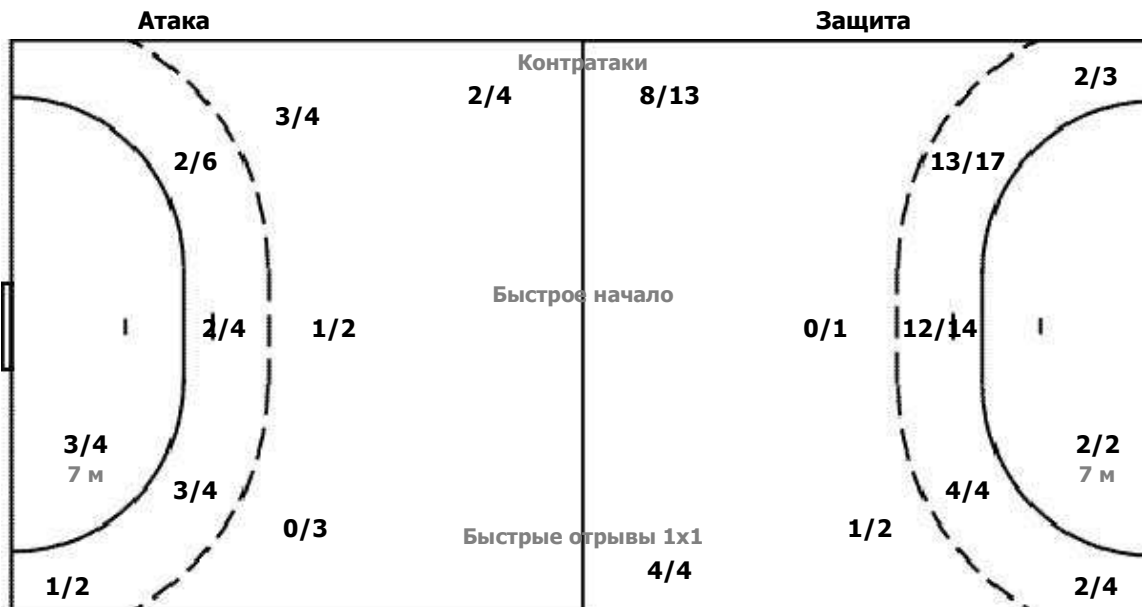

Сейвы / Броски

3/7	1/1	2/9
0/5		0/2
3/9	2/3	0/11

16 СОКОЛОВА Пела

0/1		0/5
0/2		0/1
0/4	2/3	0/4

20 КОРОБОВА Алес

3/6	1/1	2/4
0/3		0/1
3/5		0/7

ФЕДЕРАЦИЯ ГАНДБОЛА РОССИИ

Соревнование: 1/4 финала