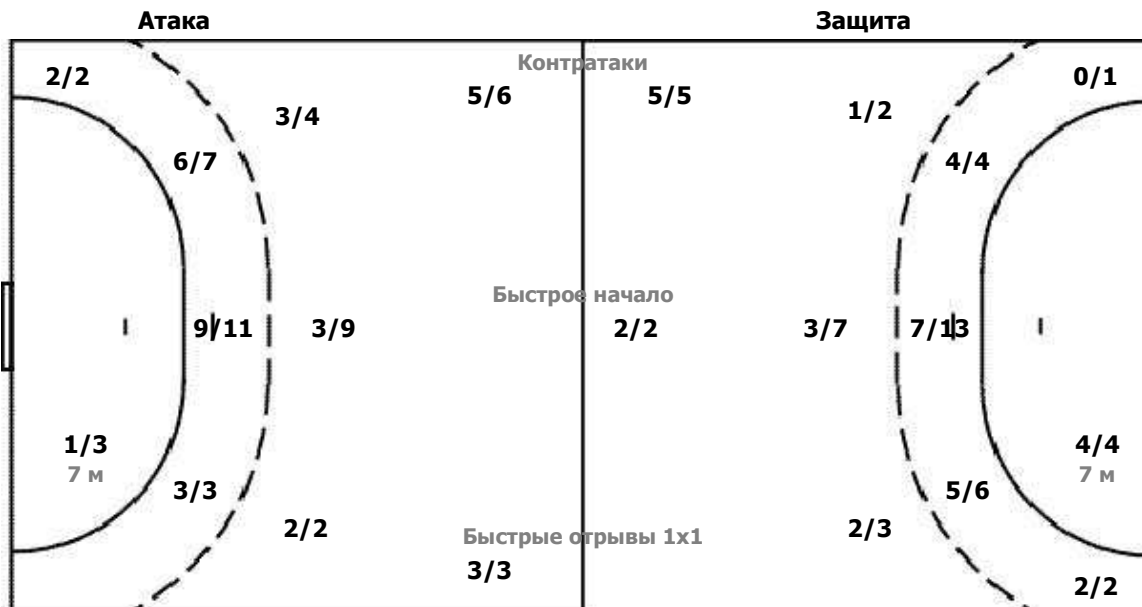

ФЕДЕРАЦИЯ ГАНДБОЛА РОССИИ

Соревнование: Предварительный этап

Матч №: 128

Дата: 16.03.2016

Время: 19:15

Место: Санкт-Петербург

Зрители: 300

ТВ: Полностью. Прямой эфир

Судьи: АНТАШЕВ Антон (Россия) / МУСАТОВ Денис (Россия)

Университет Лесгафта - Нева (Санкт-Петербург) - СКИФ (Краснодар, Россия) 29:28 (15:14,14:14)

Университет Лесгафта - Нева (Санкт-Петербург)

Распределение бросков

Игроки

Голы / Броски

2 НАСЫРОВ Эльдар

4/4		0/1
1/1	1/2	

4 КУНГУРОВ Павел

		0/1
2/3		

Мимо 1

9 ЕМЕЛЯНЕНКО Н

		1/1
	1/1	0/1

13 СТОЛЯРОВ Рома

1/1		
2/2		

17 ЧЕЗЛОВ Анатоли

1/2		
0/2		0/1

Блок 1

19 ТУРАЕВ Павел

3/4	1/1	2/2

Мимо 2

25 СОЛОДОВНИКОВ

Мимо 1

47 ВОРОНИН Кирил

1/1		
1/1		
2/2		

Мимо 1

88 ДРЯПОЧКО Тара

1/1		
3/3	0/1	1/2

Блок 2

Команда

Голы / Броски

11/13	1/1	3/4
1/1		0/1
10/13	2/4	1/4

Мимо 5

Блок 3

Вратари

Сейвы / Броски

0/2		2/4
2/2		
3/15	2/3	5/16

87 КИРЕЕВ Виктор

0/2		2/4
2/2		
3/15	2/3	5/16