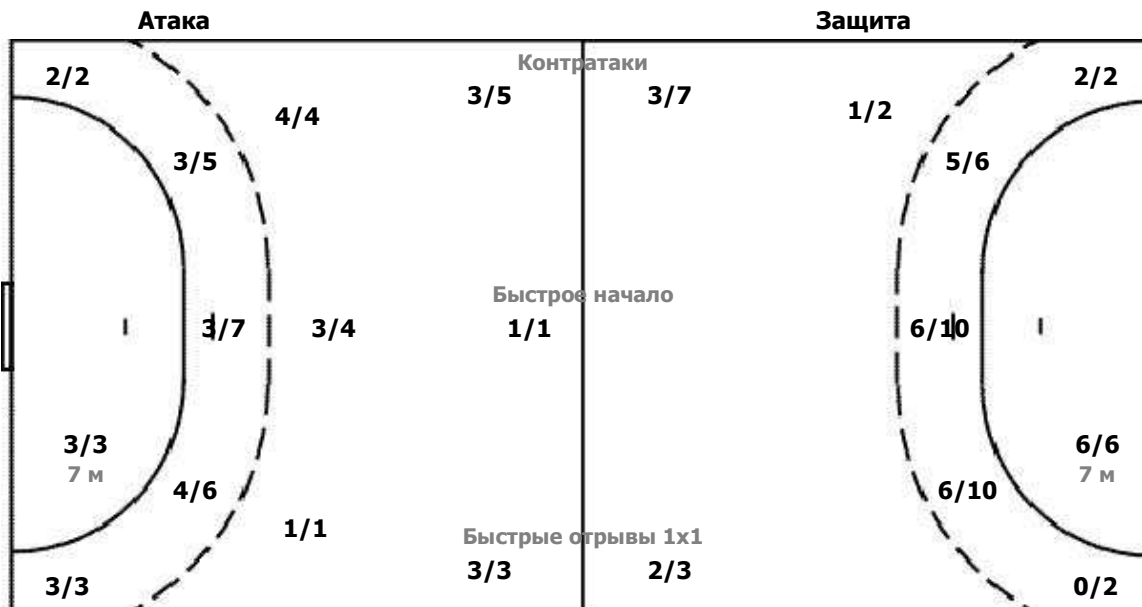

ФЕДЕРАЦИЯ ГАНДБОЛА РОССИИ

Соревнование: Предварительный этап

Матч №: 127

Дата: 16.03.2016

Время: 19:00

Место: Чехов, ДС "Олимпийский"

Зрители: 350

ТВ: Нет

Судьи: ГАЙНО Михаил (Россия) / ПРИЕМКО Александр (Россия)

Чеховские Медведи (Чехов, Россия) - Пермские медведи (Пермь) 26:26 (13:13,13:13)

Чеховские Медведи (Чехов, Россия)

Распределение бросков

Игроки

Голы / Броски

3 САНТАЛОВ Дмитрий

		1/1
1/1		
2/2		0/1

Блок 1

4 МАСЛЕННИКОВ Т

1/1		

6 КОРНЕВ Дмитрий

1/1	1/1	1/1

Мимо 1

10 ЧЕРНОИВАНОВ А

0/1		

11 АНДРЕЕВ Павел

		1/1

14 КУРЕТКОВ Макс

0/1		
		4/4

Штанга 1

17 КОТОВ Александр

1/1		1/1
1/1	1/2	1/1

Мимо 1 Штанга 2 Блок 1

19 ОСТАЩЕНКО Ро

1/1		1/1
		0/1
1/1		

20 СКОПИНЦЕВ Оле

1/1		1/1
		0/1
		1/1

23 ИЗМАЙЛОВ Алек

0/1		

34 ШЕЛЕСТЮКОВ Д

0/1	0/1	
1/1		1/1

Штанга 1 Блок 1

Команда

Голы / Броски

3/3	1/1	4/4
3/6	0/1	1/3
5/6	1/2	8/9

Мимо 2 Штанга 4 Блок 3

Вратари

Сейвы / Броски

1/3	2/3	2/5
2/4		3/6
0/6	2/2	0/9

1 ГРАМС Олег

0/2		1/2
1/2		2/2
0/2	1/1	0/6

12 ПАВЛЕНКО Дмит

1/1	2/3	1/3
1/2		1/3
0/4	1/1	0/3

36 ГРУШКО Артем

		0/1