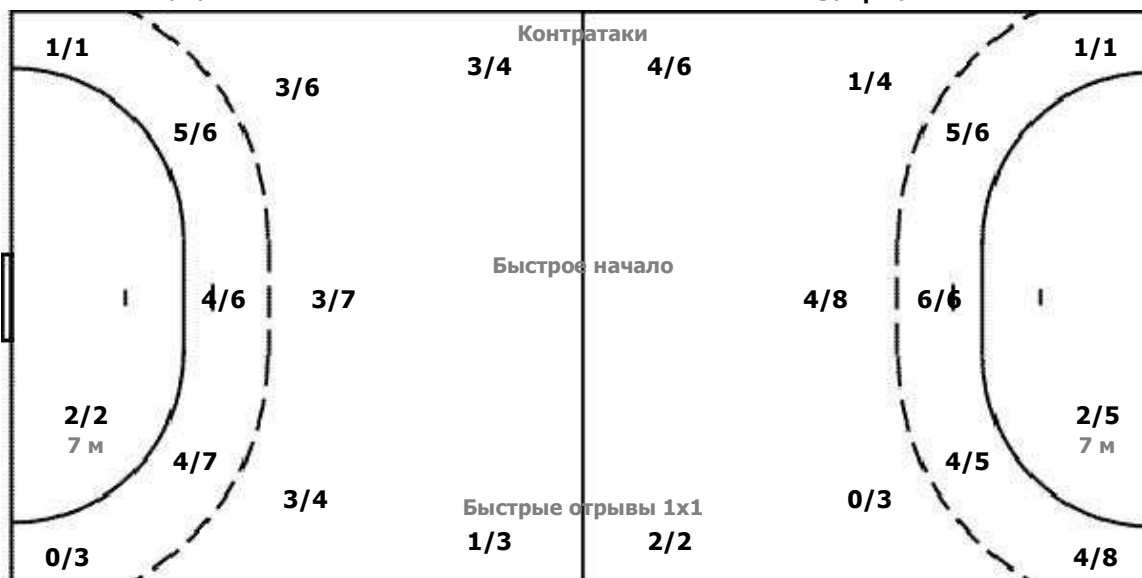

ФЕДЕРАЦИЯ ГАНДБОЛА РОССИИ

Соревнование: Финальный этап 7-12

Матч №: 162

Дата: 02.05.2016

Время: 12:00

Место: Челябинск, СК "Полет"

Зрители: 350

ТВ: Нет

Судьи: АНТАШЕВ Антон (Тольятти) / МУСАТОВ Денис (Тольятти)

Локомотив-Полет (Челябинск) - СКИФ (Краснодар, Россия) 25:27 (14:15,11:12)

Локомотив-Полет (Челябинск)

Распределение бросков

Игроки

Голы / Броски

8 ЯРГЫЧОВ Андрей

1/1		
2/2	1/2	1/1

9 ОРЛОВСКИЙ Серг

1/1		0/2
1/1	0/2	
Мимо 1		Блок 1

13 КОРЯКИН Дмитр

	0/1	0/1
1/2	0/1	1/2

14 ПАВЕЛЬЕВ Алекс

1/1	0/1	
2/2		1/1
Мимо 2		Блок 1

25 СТРУШИНСКИЙ

	0/1	
0/1	1/2	1/1
Мимо 1		

26 ДОЛИНИН Викто

2/2	0/2	3/4
		Блок 1

31 ДЕМАКОВ Павел

	1/1	
2/2	2/2	

Команда

Голы / Броски

1/1	1/2	
2/2	0/2	0/3
10/12	4/11	7/9
Мимо 4		Блок 3

Вратари

Сейвы / Броски

0/1	2/6	0/1
1/2	4/4	1/3
3/8	3/7	5/14

Атака

Защита

77 ТРЕТЫНКО Стан

0/1	2/6	0/1
1/2	4/4	1/3
3/8	3/7	5/14